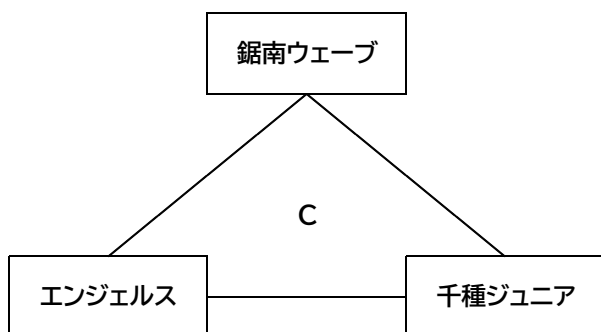

南房総支部U10交流大会

チーム名	試合結果	チーム名
ぎおん千種	5-21 0 18-21 2	昭和KIDS
昭和KIDS	21-11 2 21-5 0	君津
ぎおん千種	21-19 2 7-21 1 15-11	君津

チーム名	試合結果	チーム名
大貫	21-19 2 13-21 1 17-15	岩井
岩井	21-9 2 21-19 0	姉崎
大貫	21-7 2 21-15 0	姉崎

チーム名	試合結果	チーム名
鋸南ウェーブ	9-21 1 21-19 2 12-15	エンジェルス
エンジェルス	7-21 0 13-21 2	千種ジュニア
鋸南ウェーブ	14-21 0 12-21 2	千種ジュニア