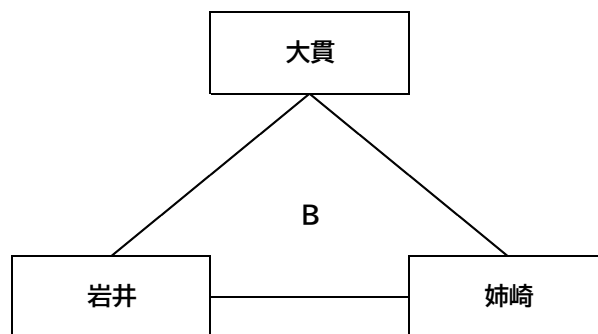

南房総支部U10交流大会

チーム名	試合結果	チーム名
ぎおん千種	5-21 0 18-21 2	昭和KIDS
昭和KIDS	21-11 2 21-5 0	君津
ぎおん千種	21-19 2 7-21 1 15-11	君津

チーム名	試合結果	チーム名
大貫	21-19 2 13-21 1 17-15	岩井
岩井	21-9 2 21-19 0	姉崎
大貫	21-7 2 21-15 0	姉崎

チーム名	試合結果	チーム名
鋸南ウェーブ	9-21 1 21-19 2 12-15	エンジェルス
エンジェルス	7-21 0 13-21 2	千種ジュニア
鋸南ウェーブ	14-21 0 12-21 2	千種ジュニア