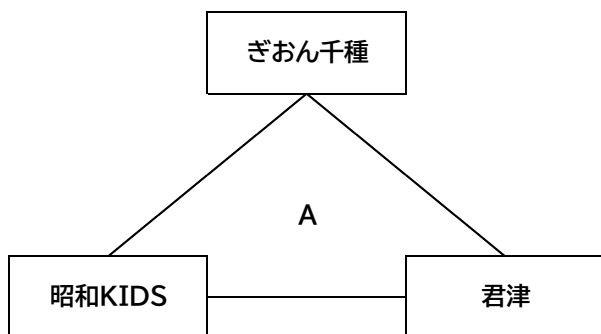

南房総支部U10交流大会

チーム名	試合結果	チーム名
ぎおん千種	5-21 0 18-21 2	昭和KIDS
昭和KIDS	21-11 2 21-5 0	君津
ぎおん千種	21-19 2 7-21 1 15-11	君津

チーム名	試合結果	チーム名
大貫	21-19 2 13-21 1 17-15	岩井
岩井	21-9 2 21-19 0	姉崎
大貫	21-7 2 21-15 0	姉崎

チーム名	試合結果	チーム名
鋸南ウェーブ	9-21 1 21-19 2 12-15	エンジェルス
エンジェルス	7-21 0 13-21 2	千種ジュニア
鋸南ウェーブ	14-21 0 12-21 2	千種ジュニア