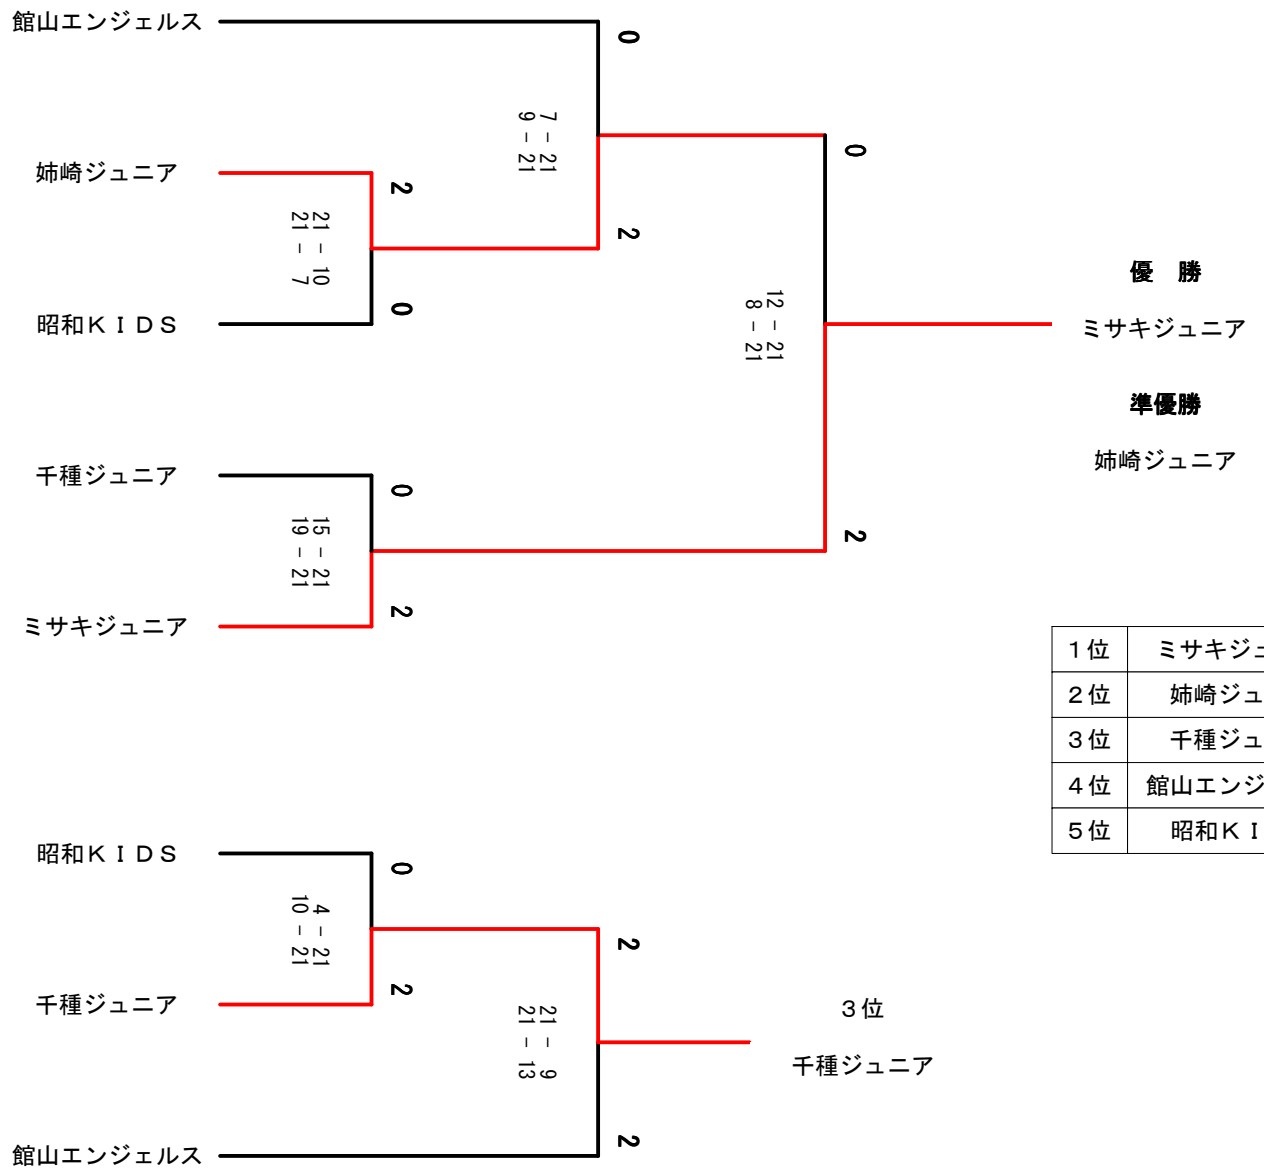

1位	館山エンジェルス
2位	君津ジュニア
3位	岩井ジュニア

1位	姉崎ジュニア
2位	君津ひよこ
3位	ウインミルズ
4位	白浜マリーンズ

1位	千種ジュニア
2位	千倉CSG
3位	館山スターズ
4位	ぎおんウェーブ

大貫ジュニア 2 $\frac{21}{21} - \frac{10}{10}$ 0 ちはら台

館山ジュニア 0 $\frac{4}{4} - \frac{21}{21}$ 2 ミサキジュニア

大貫ジュニア 1 $\frac{14}{21} - \frac{21}{19}$ 2 昭和KIDS

館山ジュニア 0 $\frac{7}{9} - \frac{21}{21}$ 2 蔵波EGGS

ちはら台 0 $\frac{9}{7} - \frac{21}{21}$ 2 昭和KIDS

ミサキジュニア 2 $\frac{21}{21} - \frac{5}{10}$ 0 蔵波EGGS

1位	昭和KIDS
2位	大貫ジュニア
3位	ちはら台

1位	ミサキジュニア
2位	蔵波EGGS
3位	館山ジュニア

1位	ミサキジュニア
2位	姉崎ジュニア
3位	千種ジュニア
4位	館山エンジェルス
5位	昭和KIDS