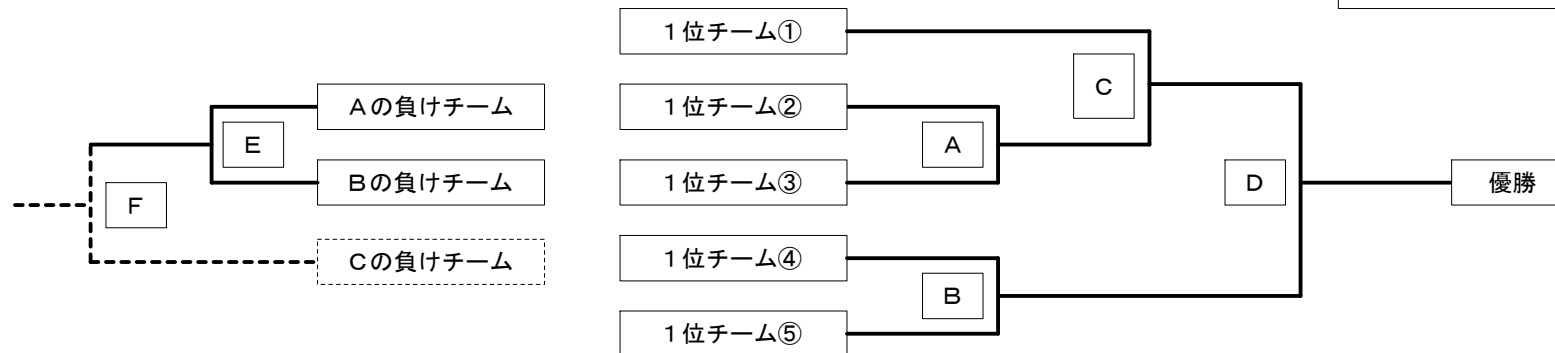

第24回 さわやか杯(南総地区新人大会)

2011/11/23(水)
ふれあいスポーツセンター&岩井小学校

各グループの1位が
決勝トーナメントに出場します。

決勝トーナメントは再抽選です。

A, B, Cグループはふれあいスポーツセンター
D, Eは岩井小学校

さわやか杯の1位～4位が1月に行われる「新人大会南総地区予選」のシードとなります。

館山エンジェルス 2 $\frac{21}{21} - \frac{15}{14}$ 0 岩井ジュニア