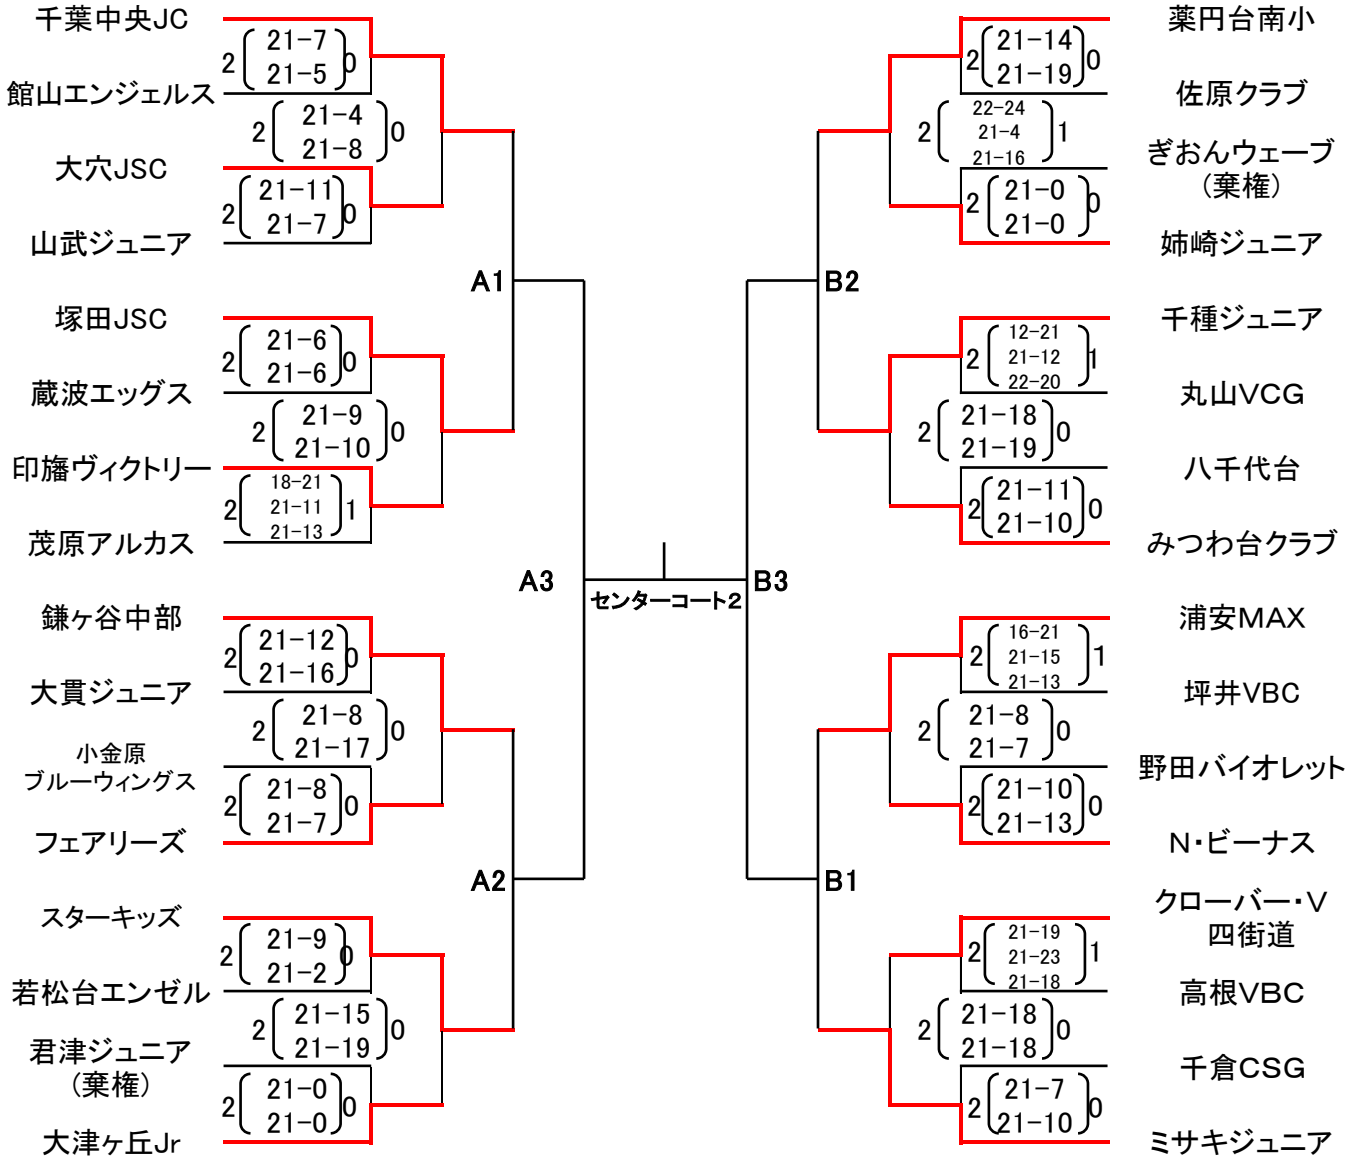

ファミリーマートカップ 第32回 全日本バレーボール小学生大会 千葉県大会 女子の部 試合結果

女子の部

6月10日
千葉ポートアリーナ

6月24日
船橋市運動公園

6月10日
千葉ポートアリーナ

県大会決勝大会進出チーム

チーム名 (支部名)	チーム名 (支部名)
千葉中央JC (千葉)	薬円台南小 (葛南)
塚田JSC (葛南)	千種ジュニア (南房総)
鎌ヶ谷中部 (東葛飾)	浦安MAX (葛南)
スターキッズ (千葉)	ミサキジュニア (南房総)

※24日の審判について

第1試合・・・第2試合目の2チーム

第2試合目以降から負け審となります。