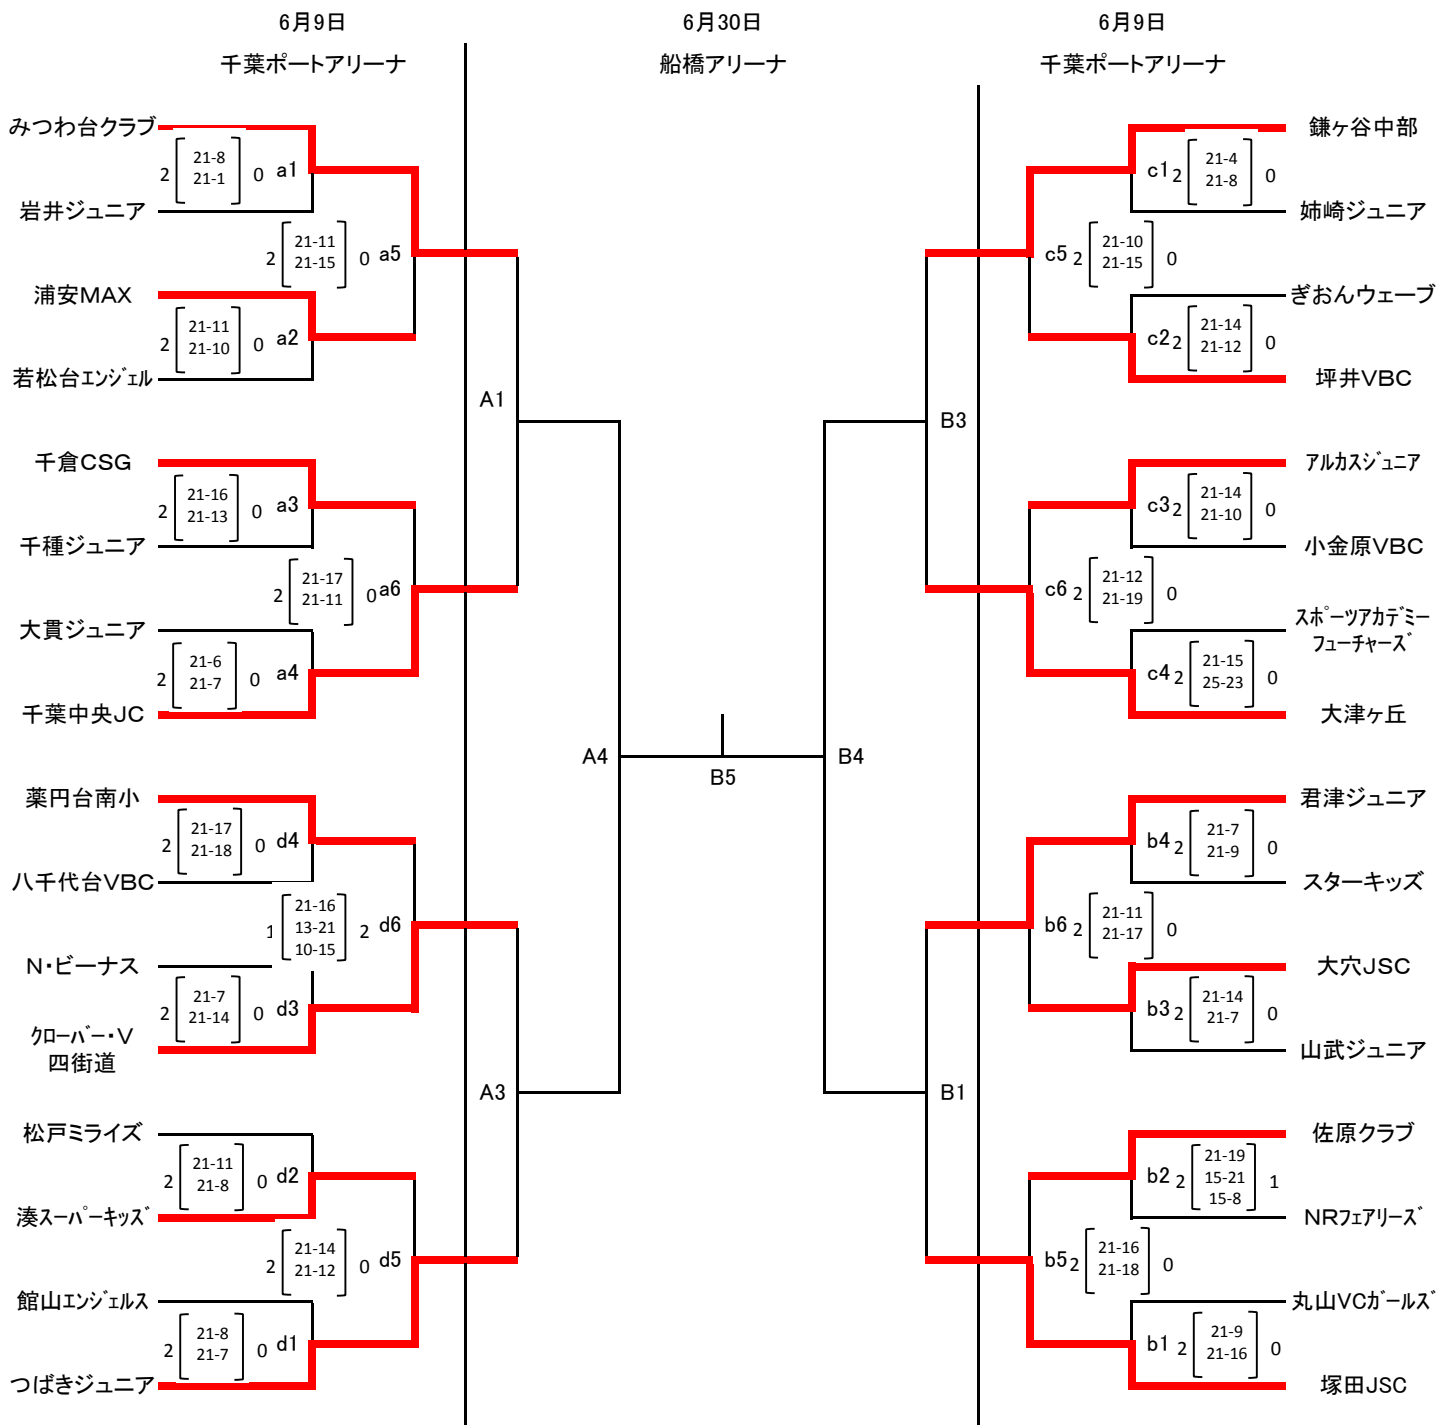

ファミリーマートカップ 第33回全日本バレーボール小学生大会 千葉県大会

【女子の部】

- 6月9日の審判について
 - 第一試合は第三試合目の2チーム
 - 第二試合以降からは負け審
- 6月30日の審判について
 - 第一試合は第三試合目の2チーム
 - 第二試合以降からは負け審
 - 決勝戦は準決勝敗退の2チーム