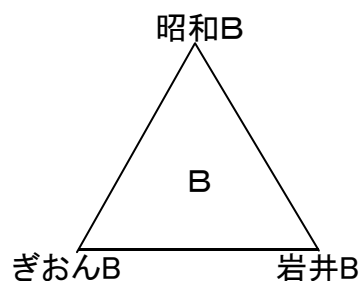

(Aチームリーグ)

Cコート

- ① 姉崎 2 - 1 千倉 (審、ラ) (秋元)
- ③ 姉崎 2 - 0 秋元 (千倉)
- ⑤ 秋元 1 - 2 千倉 (姉崎)

順位

- 1位 姉崎ジュニア
- 2位 千倉CSG
- 3位 秋元ジュニア

(Bチームリーグ)

- ② 昭和B 2 - 0 岩井B (審、ラ) (ぎおんB)
- ④ 昭和B 2 - 0 ぎおんB (岩井B)
- ⑥ ぎおんB 0 - 2 岩井B (昭和B)