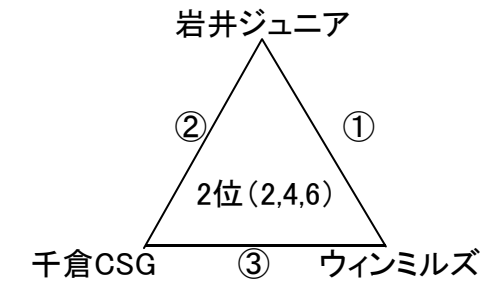

Aコート

Bコート

Cコート

Dコート

① ミサキ	2	-	0	君津	(審、ラ) (千種)
② ミサキ	2	-	0	千種	(君津)
③ 千種	1	-	2	君津	(ミサキ)

① 館山	0	-	2	蔵波	(審、ラ) (姉崎)
② 館山	2	-	1	姉崎	(蔵波)
③ 姉崎	1	-	2	蔵波	(館山)

① 白浜	0	-	2	市原	(審、ラ) (昭和)
② 白浜	0	-	2	昭和	(市原)
③ 昭和	2	-	0	市原	(白浜)