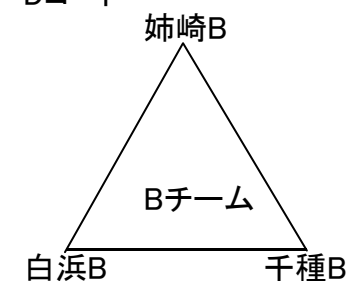

(Aチームリーグ)

Cコート

- ① 姉崎 2 - 1 千倉 (審、ラ) (秋元)
- ③ 姉崎 2 - 0 秋元 (千倉)
- ⑤ 秋元 1 - 2 千倉 (姉崎)

順位

- 1位 姉崎ジュニア
- 2位 千倉CSG
- 3位 秋元ジュニア

(Bチームリーグ)

- ② 昭和B 2 - 0 岩井B (審、ラ) (ぎおんB)
- ④ 昭和B 2 - 0 ぎおんB (岩井B)
- ⑥ ぎおんB 0 - 2 岩井B (昭和B)

順位

- 1位 昭和キッズB
- 2位 岩井ジュニアB
- 3位 ぎおんウェーブB

(Aチームリーグ)

Dコート

- ① 君津ひ 2 - 0 市原 (審、ラ) (館山ス)
- ② 君津J 2 - 1 館山ス(君津ひ)
- ③ 君津ひ 2 - 0 君津J(市原)
- ④ 市原 2 - 0 館山ス(君津J)
- ⑤ 君津ひ 2 - 0 館山ス(君J、市原)
- ⑥ 市原 2 - 0 君津J(君ひ、館山)

順位

- 1位 君津ひよこ
- 2位 市原しづ
- 3位 君津ジュニア
- 4位 館山スターズ

(Bチームリーグ)

Dコート

- ⑦ 姉崎B 0 - 2 千種B (審、ラ) (白浜B)
- ⑧ 姉崎B 1 - 2 白浜B (千種B)
- ⑨ 白浜B 0 - 2 千種B (姉崎B)

順位

- 1位 千種ジュニアB
- 2位 白浜マリーンズB
- 3位 姉崎ジュニアB

第30回全日本バレーボール小学生千葉県大会(南房総地区)について

参加チームについて

A (Aチーム)