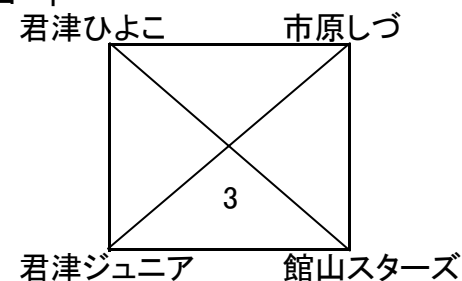

(Aチームリーグ)

Dコート

- ① 君津ひ 2 - 0 市原 (審、ラ) (館山ス)
- ② 君津J 2 - 1 館山ス(君津ひ)
- ③ 君津ひ 2 - 0 君津J(市原)
- ④ 市原 2 - 0 館山ス(君津J)
- ⑤ 君津ひ 2 - 0 館山ス(君J、市原)
- ⑥ 市原 2 - 0 君津J(君ひ、館山)

順位

- 1位 君津ひよこ
- 2位 市原しづ
- 3位 君津ジュニア
- 4位 館山スターズ