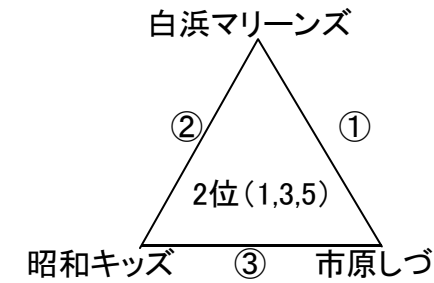

第30回 全日本バレーボール小学生千葉県大会（南総地区予選大会 順位決定戦リーグ）

日時 平成22年5月30日(日)
 開場 AM8:00～
 会場 富津市社会総合体育館
 順位 勝率、セット率、得失点率による

※ 会場使用上の注意
 会場設営のため各チームにおかれましては、各会場の開場時間厳守のこと
 応援活動において、試合チーム優先にてご協力願います

第2日目(5月30日 日曜日)

富津市社会総合体育館
 (会場責任者 大貫、ミサキ チーム)

Aコート

Bコート

Cコート

Dコート

① ミサキ	2	-	0	君津	(審、ラ) (千種)
② ミサキ	2	-	0	千種	(君津)
③ 千種	1	-	2	君津	(ミサキ)

① 館山	0	-	2	蔵波	(審、ラ) (姉崎)
② 館山	2	-	1	姉崎	(蔵波)
③ 姉崎	1	-	2	蔵波	(館山)

① 白浜	0	-	2	市原	(審、ラ) (昭和)
② 白浜	0	-	2	昭和	(市原)
③ 昭和	2	-	0	市原	(白浜)