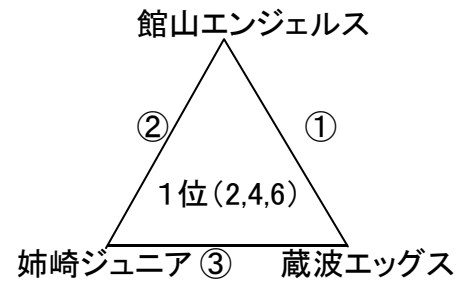

第30回 全日本バレーボール小学生千葉県大会（南総地区予選大会 順位決定戦リーグ）

日時 平成22年5月30日(日)
 開場 AM8:00～
 会場 富津市社会総合体育館
 順位 勝率、セット率、得失点率による

※ 会場使用上の注意
 会場設営のため各チームにおかれましては、各会場の開場時間厳守のこと
 応援活動において、試合チーム優先にてご協力願います

第2日目(5月30日 日曜日)

富津市社会総合体育館
 (会場責任者 大貫、ミサキ チーム)

Aコート

Bコート

Cコート

Dコート

① ミサキ	2	-	0	君津	(審、ラ) (千種)
② ミサキ	2	-	0	千種	(君津)
③ 千種	1	-	2	君津	(ミサキ)

① 館山	0	-	2	蔵波	(審、ラ) (姉崎)
② 館山	2	-	1	姉崎	(蔵波)
③ 姉崎	1	-	2	蔵波	(館山)

① 白浜	0	-	2	市原	(審、ラ) (昭和)
② 白浜	0	-	2	昭和	(市原)
③ 昭和	2	-	0	市原	(白浜)