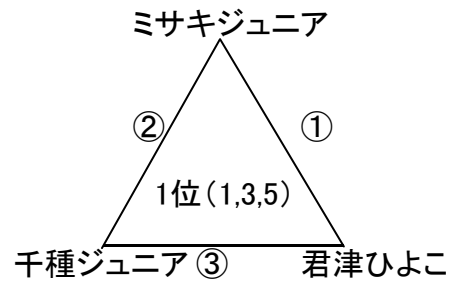

第30回 全日本バレーボール小学生千葉県大会（南総地区予選大会 順位決定戦リーグ）

日時 平成22年5月30日(日)
 開場 AM8:00～
 会場 富津市社会総合体育館
 順位 勝率、セット率、得失点率による

※ 会場使用上の注意
 会場設営のため各チームにおかれましては、各会場の開場時間厳守のこと
 応援活動において、試合チーム優先にてご協力願います

第2日目(5月30日 日曜日)

富津市社会総合体育館
 (会場責任者 大貫、ミサキ チーム)

Aコート

Bコート

Cコート

Dコート

① ミサキ	2	-	0	君津	(審、ラ) (千種)
② ミサキ	2	-	0	千種	(君津)
③ 千種	1	-	2	君津	(ミサキ)

① 館山	0	-	2	蔵波	(審、ラ) (姉崎)
② 館山	2	-	1	姉崎	(蔵波)
③ 姉崎	1	-	2	蔵波	(館山)

① 白浜	0	-	2	市原	(審、ラ) (昭和)
② 白浜	0	-	2	昭和	(市原)
③ 昭和	2	-	0	市原	(白浜)