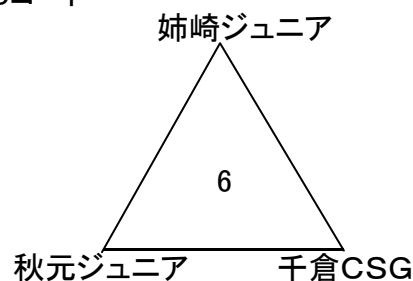

(Aチームリーグ)

Cコート

- ① 姉崎 2 - 1 千倉 (審、ラ) (秋元)
- ③ 姉崎 2 - 0 秋元 (千倉)
- ⑤ 秋元 1 - 2 千倉 (姉崎)

順位

- 1位 姉崎ジュニア
- 2位 千倉CSG
- 3位 秋元ジュニア

(Bチームリーグ)

- ② 昭和B 2 - 0 岩井B (審、ラ) (ぎおんB)
- ④ 昭和B 2 - 0 ぎおんB (岩井B)
- ⑥ ぎおんB 0 - 2 岩井B (昭和B)