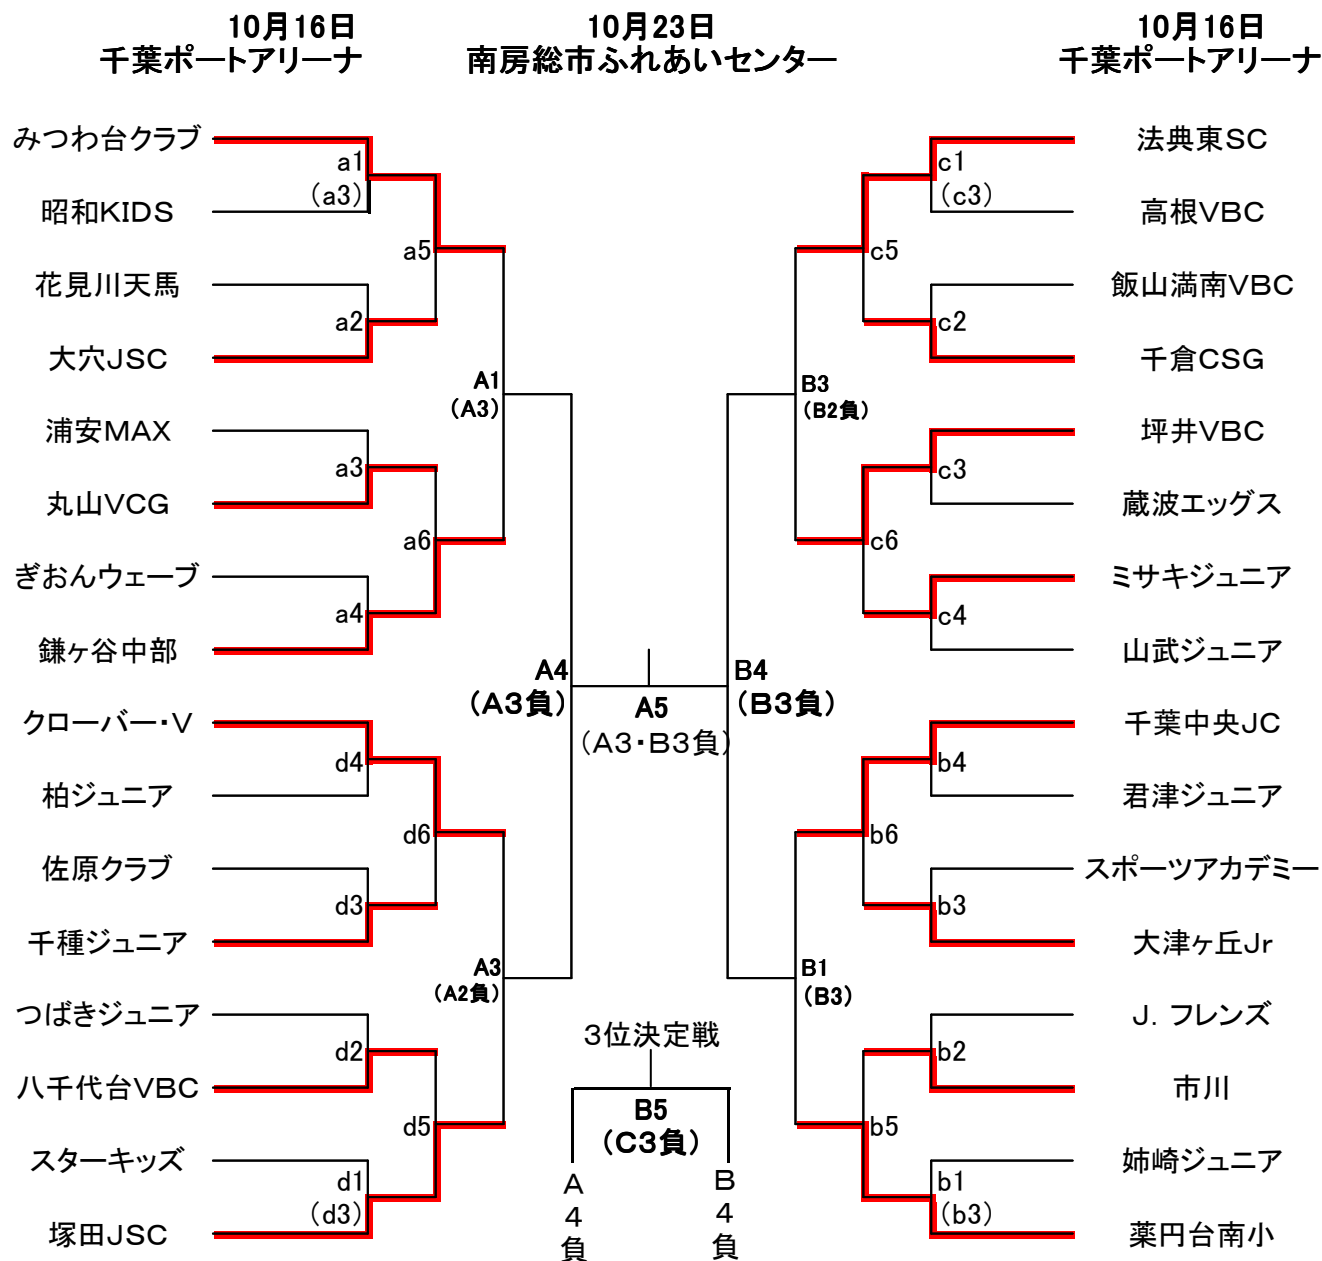

第27回 関東小学生バレーボール大会 千葉県大会 女子の部 試合結果

女子の部

※16日の審判について
第1試合・・・第3試合目の2チーム
第2試合目以降から負け審となります。

※23日の審判について
第1試合・・・第3試合目の2チーム
第2試合目以降から負け審となります。
第5試合目についてはA3・B3の負けチームがA5の審判、C3の負けチーム(男子)がB5の審判をお願いします。
3位決定戦を行う都合上、3試合目の敗者チーム・C3の敗者(男子)には負担をかけますが、ご協力をお願いします。
※dコートは、サブアリーナで試合を行います。

第27回関東小学生バレーボール大会
千葉県大会女子 試合結果

aブロック			
試合順	勝者	セット数及び点数	敗者
a1	みつわ台	2 21 - 4 - 21 - 2	0 昭和KIDS
a2	大穴JSC	2 21 - 9 - 21 - 14	0 花見川天馬
a3	丸山VCG	2 21 - 18 - 21 - 13	0 浦安MAX
a4	鎌ヶ谷中部	2 21 - 8 - 21 - 14	0 ぎおんウェーブ
a5	みつわ台	2 21 - 6 - 21 - 2	0 大穴JSC
a6	鎌ヶ谷中部	2 21 - 17 - 21 - 17	0 丸山VCG