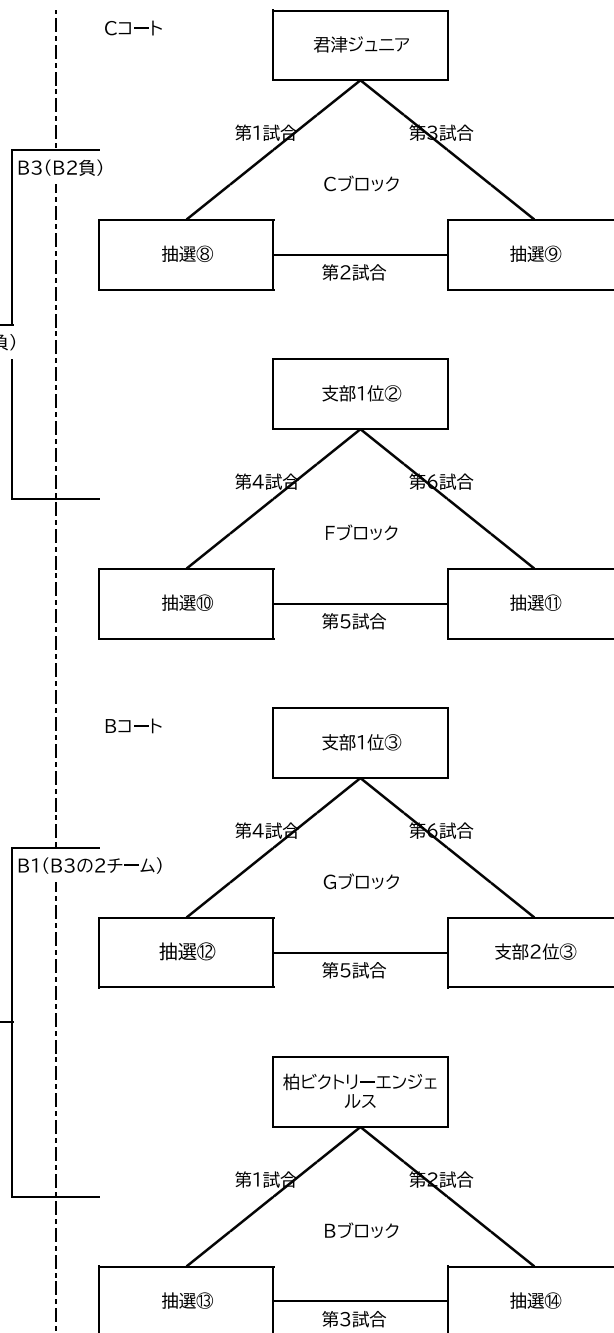

★女子県大会出場チーム

シードチーム	
第1シード	塚田JSC
第2シード	柏ビクトリーエンジェルス
第3シード	君津ジュニア
第4シード	みつわ台クラブ

	北西支部	北東支部	南房総支部
第1代表	小金原JVC	クローバー・V四街道	昭和KIDS
第2代表	大津ヶ丘	つばきジュニア	岩井ジュニア
抽選	鎌ヶ谷中部	匠磋ジュニア	姉崎ジュニア
抽選	東葛飾	Jフレンズ	SEAフレンズ
抽選	萱田	S-Bambina	
抽選	坪井VBC	城西JVC	
抽選	法典東SC	佐原クラブ	
抽選	大穴JSC	鷹の台	

■ 女子県大会初日

■ 女子県大会初日

※ 審判は県大会初日は3チームリーグの空きチームが審判、決勝大会は記載の通り