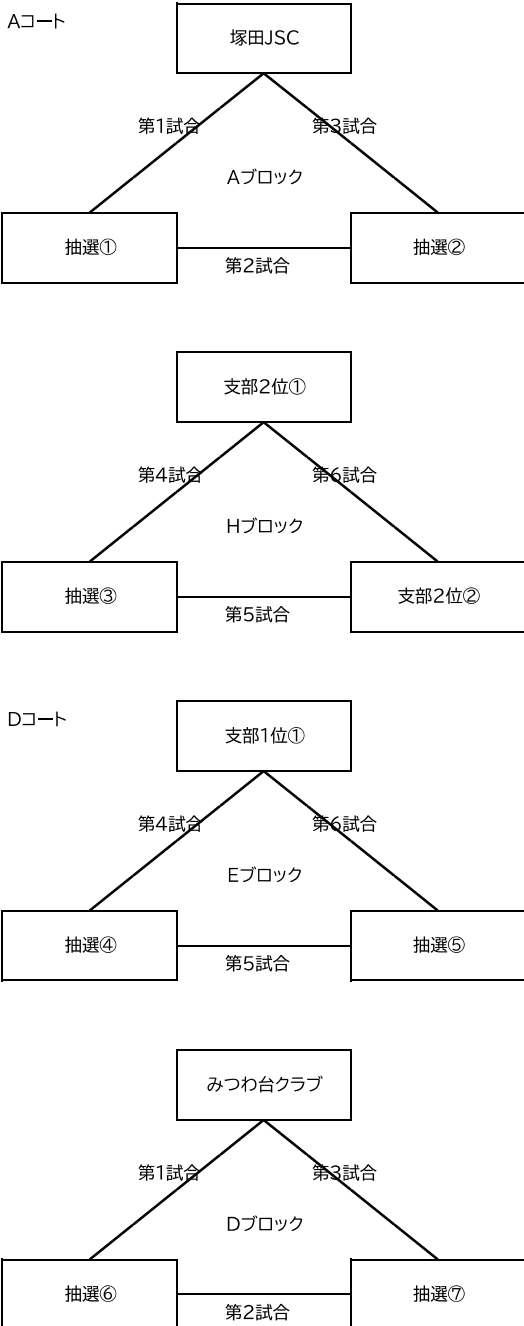

★女子県大会出場チーム

シードチーム	
第1シード	塚田JSC
第2シード	柏ビクトリーエンジェルス
第3シード	君津ジュニア
第4シード	みつわ台クラブ

	北西支部	北東支部	南房総支部
第1代表	小金原JVC	クローバー・V四街道	昭和KIDS
第2代表	大津ヶ丘	つばきジュニア	岩井ジュニア
抽選	鎌ヶ谷中部	匠磋ジュニア	姉崎ジュニア
抽選	東葛飾	Jフレンズ	SEAフレンズ
抽選	萱田	S-Bambina	
抽選	坪井VBC	城西JVC	
抽選	法典東SC	佐原クラブ	
抽選	大穴JSC	鷹の台	

■ 女子県大会初日

■ 女子県大会初日

※ 審判は県大会初日は3チームリーグの空きチームが審判、決勝大会は記載の通り