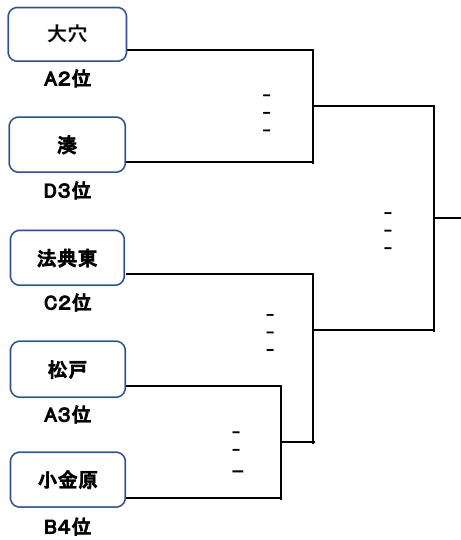

# 全日本北西支部予選A大会（2日目）

## ■2日目対戦表【5/14(日)】

対戦表(2日目システム)								
ブロック	チーム名等				日付	会場	開場時間	駐車場 (チーム台数)
順位決め	Aブロック1位 八千代台	Bブロック1位 坪井	Cブロック1位 柏	Dブロック1位 実花	5/14(日)	富勢東小	9:00	4台
トーナメント1	初日2、3、4位チームによるトーナメント 下記トーナメント参照				5/14(日)	根木内	8:30	3台
トーナメント2	初日2、3、4位チームによるトーナメント 下記トーナメント参照				5/14(日)	法典西	8:30	3台

## トーナメント1

※決勝進んだ2チームが県大会出場

試合順	対戦			審判
第1試合	大穴	—	湊	小金原
第2試合	松戸	—	小金原	1試合目 負けチーム
第3試合	法典東	—	2試合目 勝ちチーム	2試合目 負けチーム
第4試合	2試合目 勝ちチーム	—	3試合目 勝ちチーム	3試合目 負けチーム