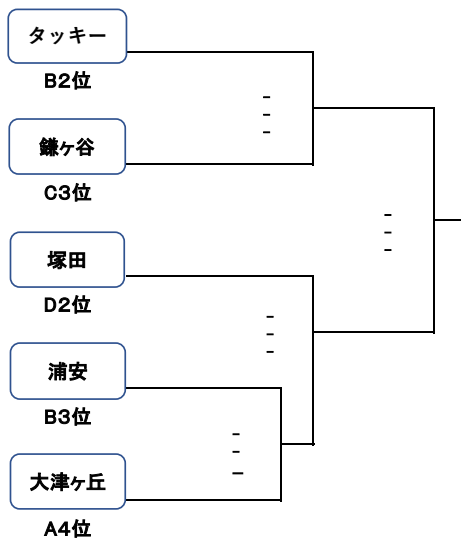

※決勝進んだ2チームが県大会出場

試合順	対戦			審判
第1試合	浦安	—	大津ヶ丘	塚田
第2試合	タッキー	—	鎌ヶ谷	1試合目 負けチーム
第3試合	塚田	—	1試合目 勝ちチーム	2試合目 負けチーム
第4試合	2試合目 勝ちチーム	—	3試合目 勝ちチーム	3試合目 負けチーム