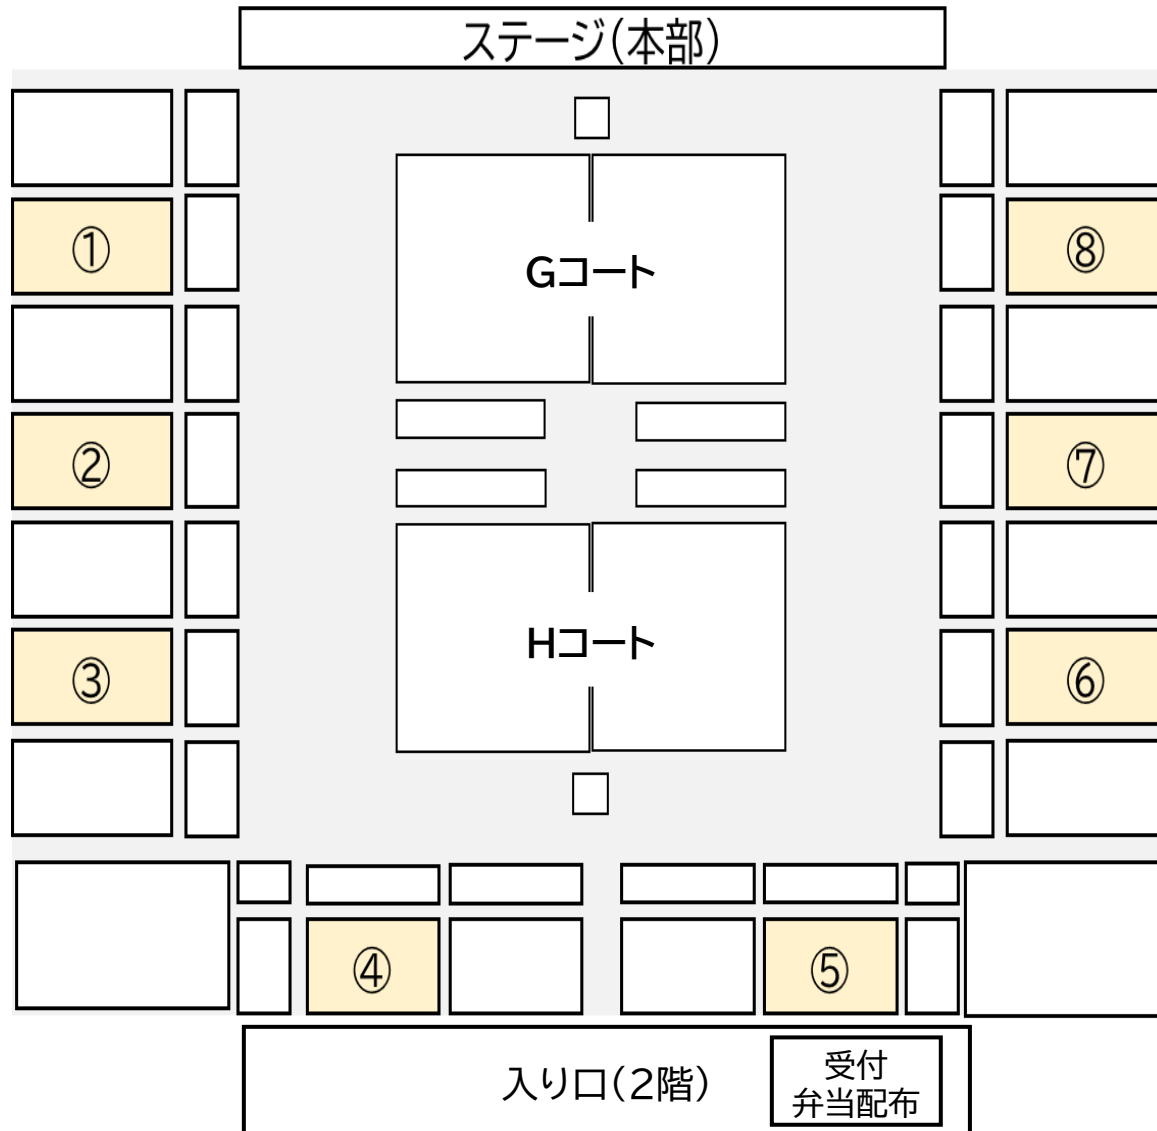

JFE体育館 | 11月20日 女子 観客席チーム割

各チーム観客席割(1区画48席)

- ① | 東京都 調布大塚クラブ
- ② | 埼玉県 上尾クラブ
- ③ | 栃木県 瑞穂野ユナイテッドVBC
- ④ | 群馬県 マーヴェラスJr.
- ⑤ | 山梨県 竜王ペガサスバレーボールスポーツ少年団
- ⑥ | 千葉県 印旛ヴィクトリー
- ⑦ | 茨城県 スマイルキッズ
- ⑧ | 神奈川県 富士見バンビーナ