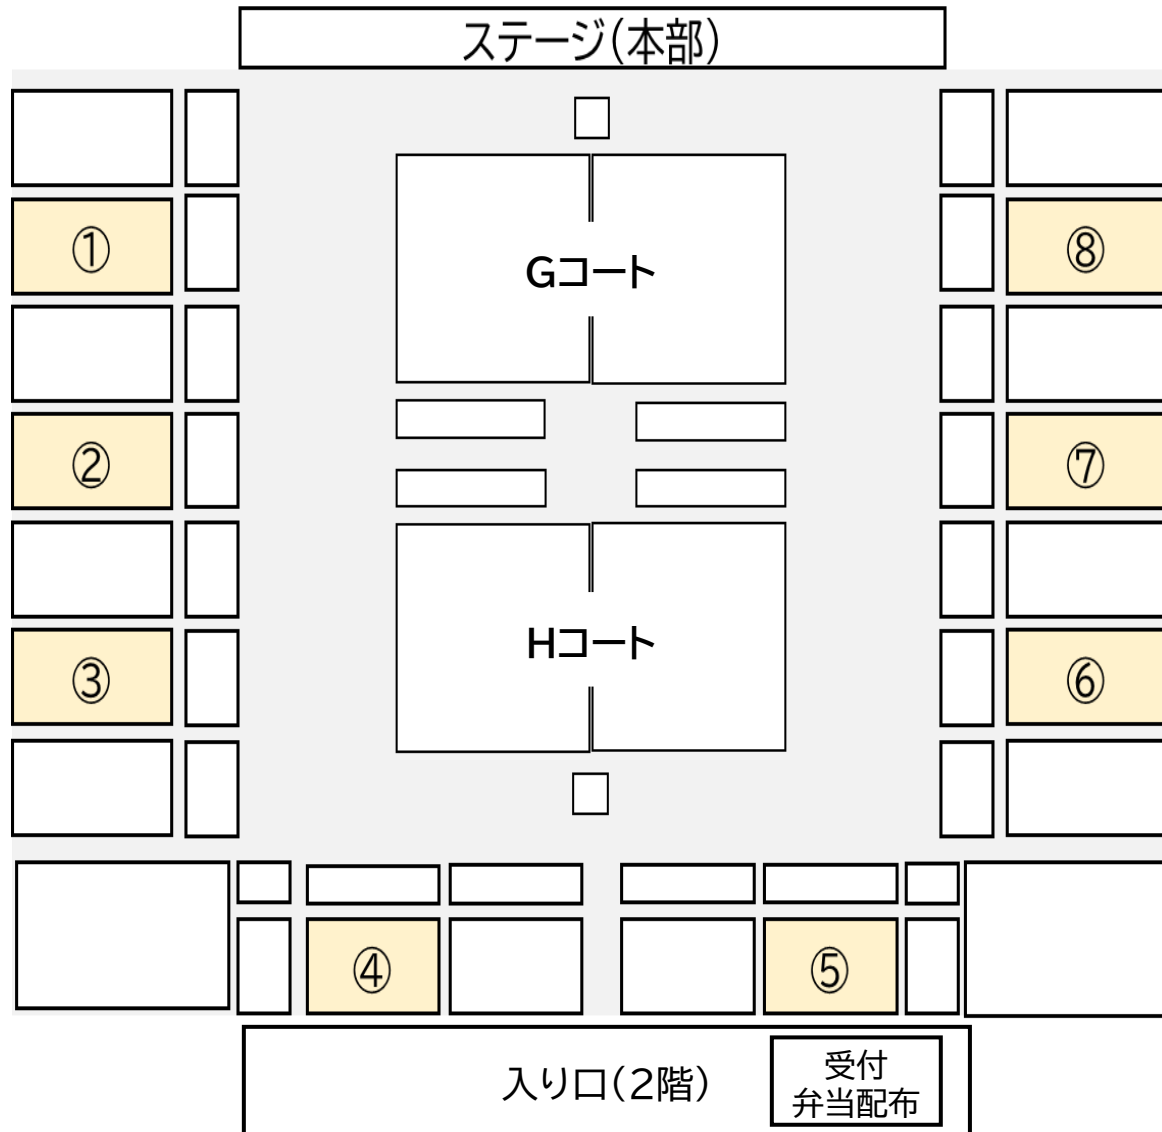

JFE体育館 | 11月19日 混合 観客席チーム割

各チーム観客席割(1区画48席)

- ① | 群馬県 群馬大和
- ② | 千葉県 高根VBC
- ③ | 東京都 NEW ASAMADAI
- ④ | 茨城県 小美球ブルーインパルス
- ⑤ | 埼玉県 坂戸ジュニアバレーボールクラブ
- ⑥ | 栃木県 AMG Buddy'sバレーボールクラブ
- ⑦ | 神奈川県 港南台ジュニア
- ⑧ | 山梨県 塩山フレンド