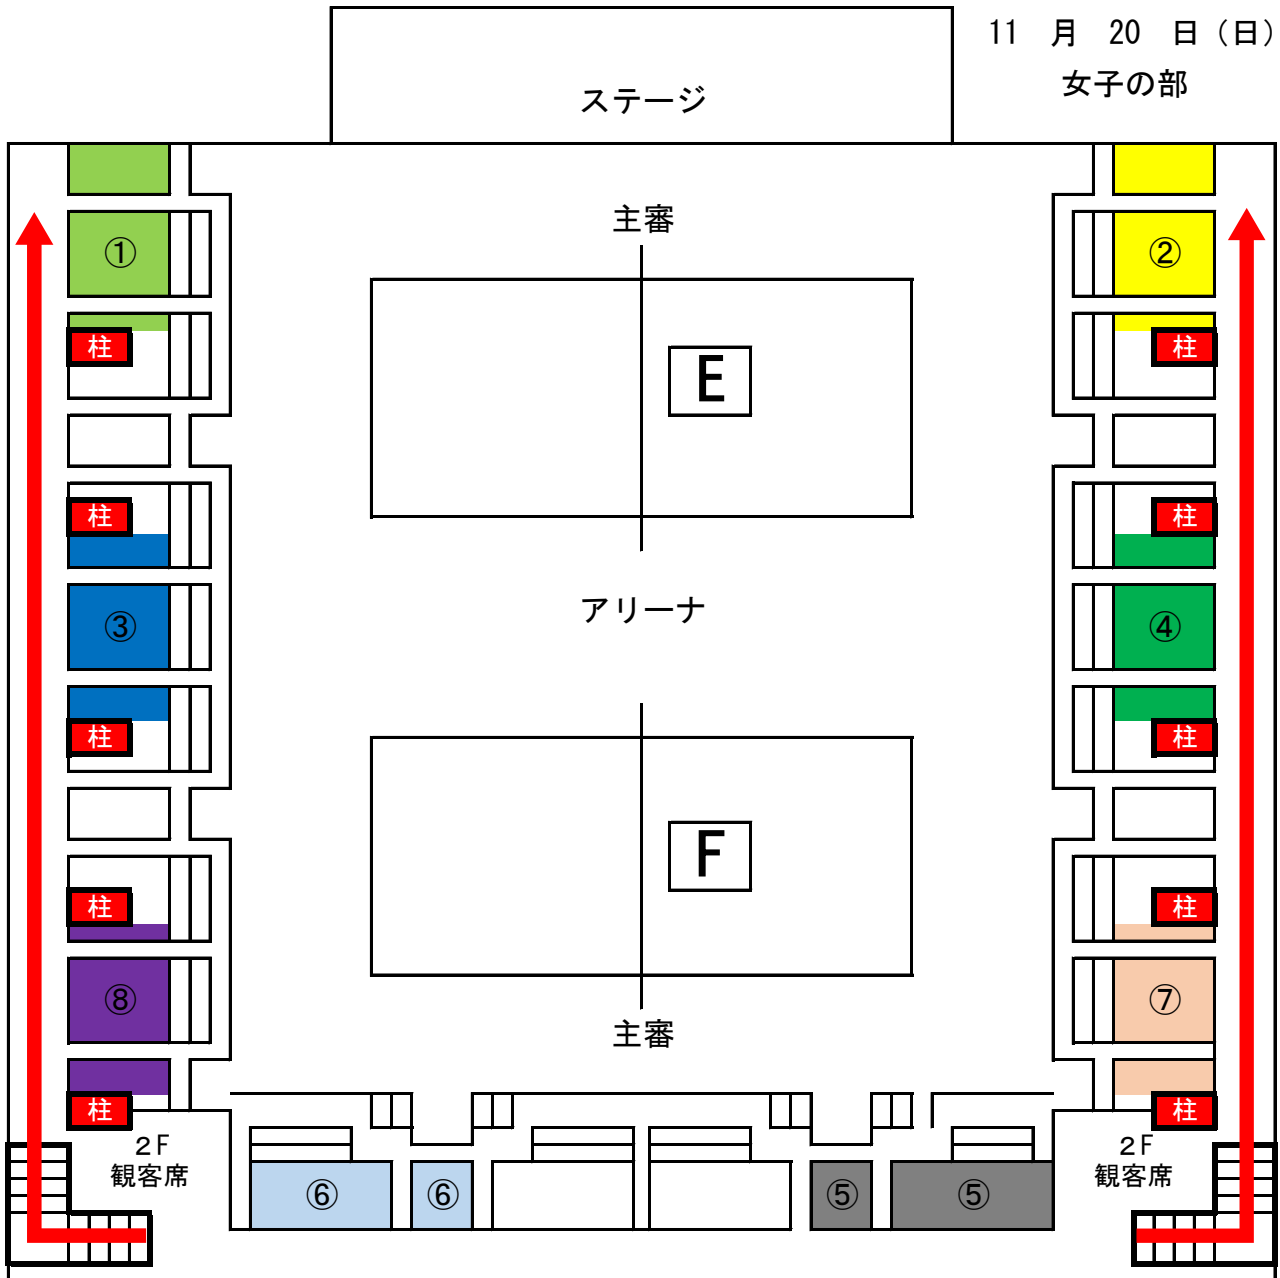

第38回関東小学生バレーボール大会 千葉公園体育館会場 チーム席

11月20日(日)

女子の部

※前2列は応援席として空けてください。
 ※①～④、⑦、⑧は柱を区切りとします。

No.	チームエリア	No.	チームエリア
①	サンダース	⑤	浦安MAX
②	箕郷Jr	⑥	矢作スカイブルー
③	甲西バレーボールスポーツ少年団	⑦	東金町ビーバーズ
④	宮原ジュニアバレーボールスポーツ少年団	⑧	かすみがうらJVS