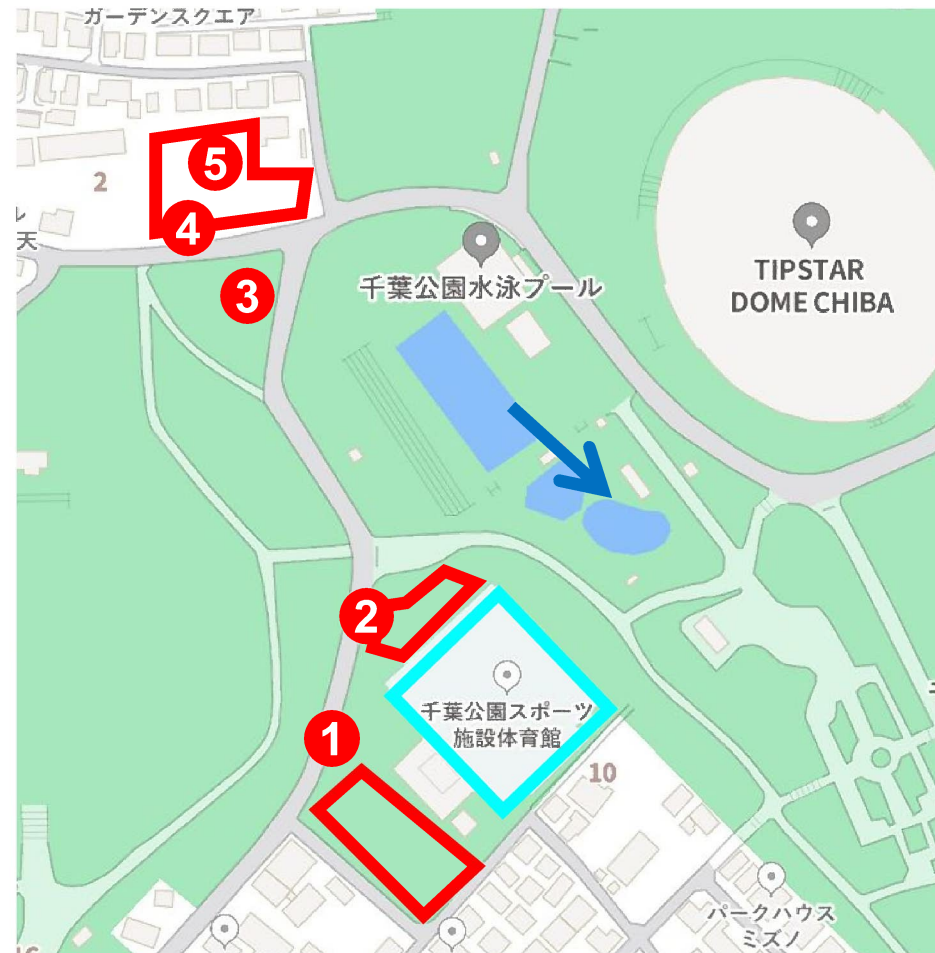

千葉公園体育館駐車場のご案内

到着後、誘導係(①②③④⑤)の指示に従い、駐車移動をお願いします。

■ 出場チームは、主に競輪場第二駐車場へご案内します。

■ 正面駐車場・第二駐車場は一般との共有スペースとなります。

※誘導係③の左折する分岐点は一時停止となっています。

よく警官がおりますのでご注意ください