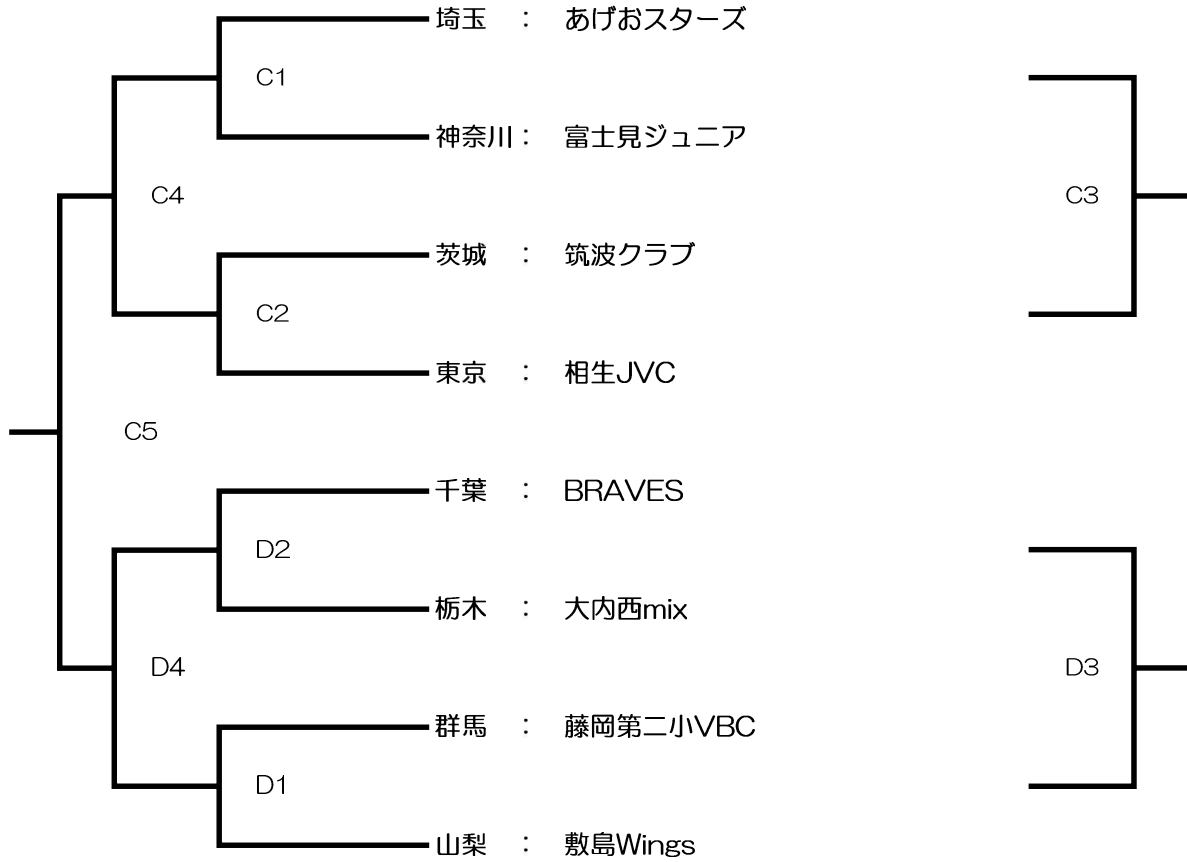

# 第38回 関東小学生バレーボール大会

【混合組合せ】

◇千葉ポートアリーナ

Aブロック

◇JFE体育館

Bブロック