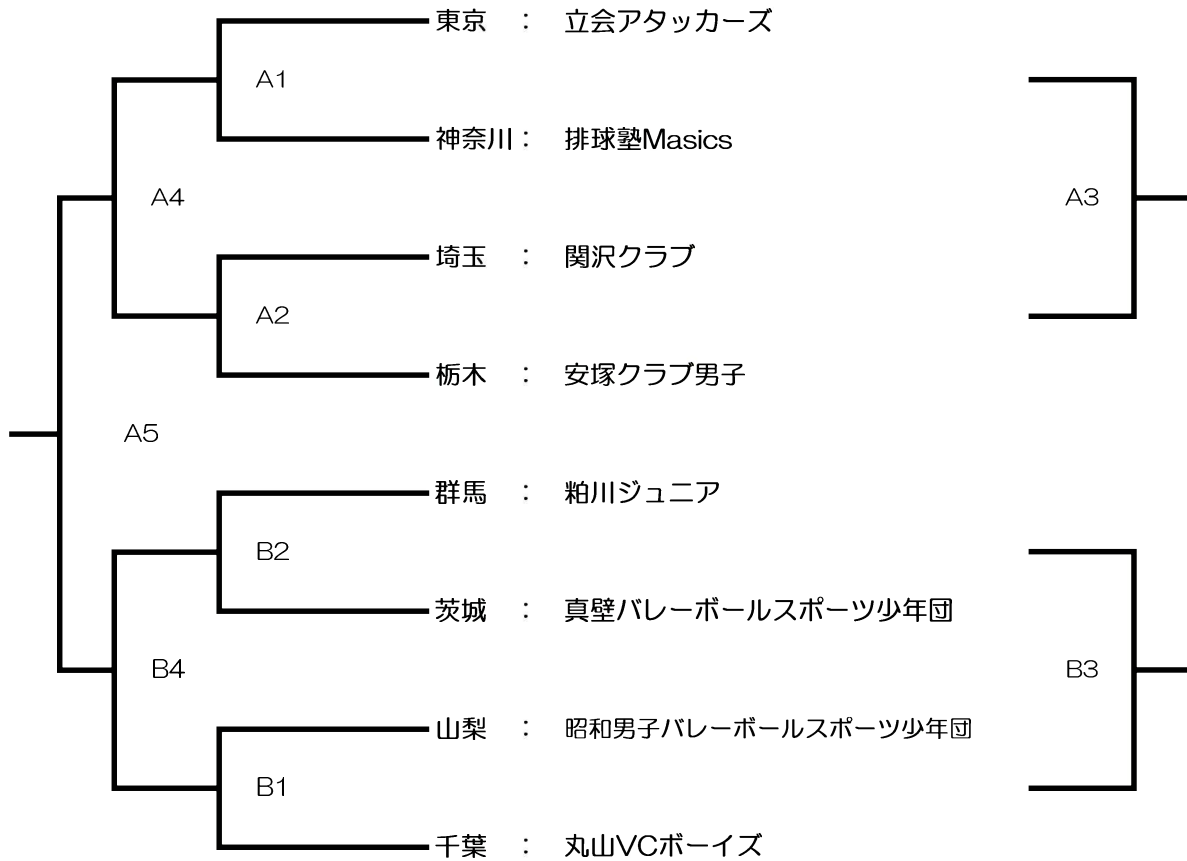

第38回 関東小学生バレーボール大会

【男子組合せ】

◇千葉ポートアリーナ

Aブロック

◇千葉公園体育館

Bブロック