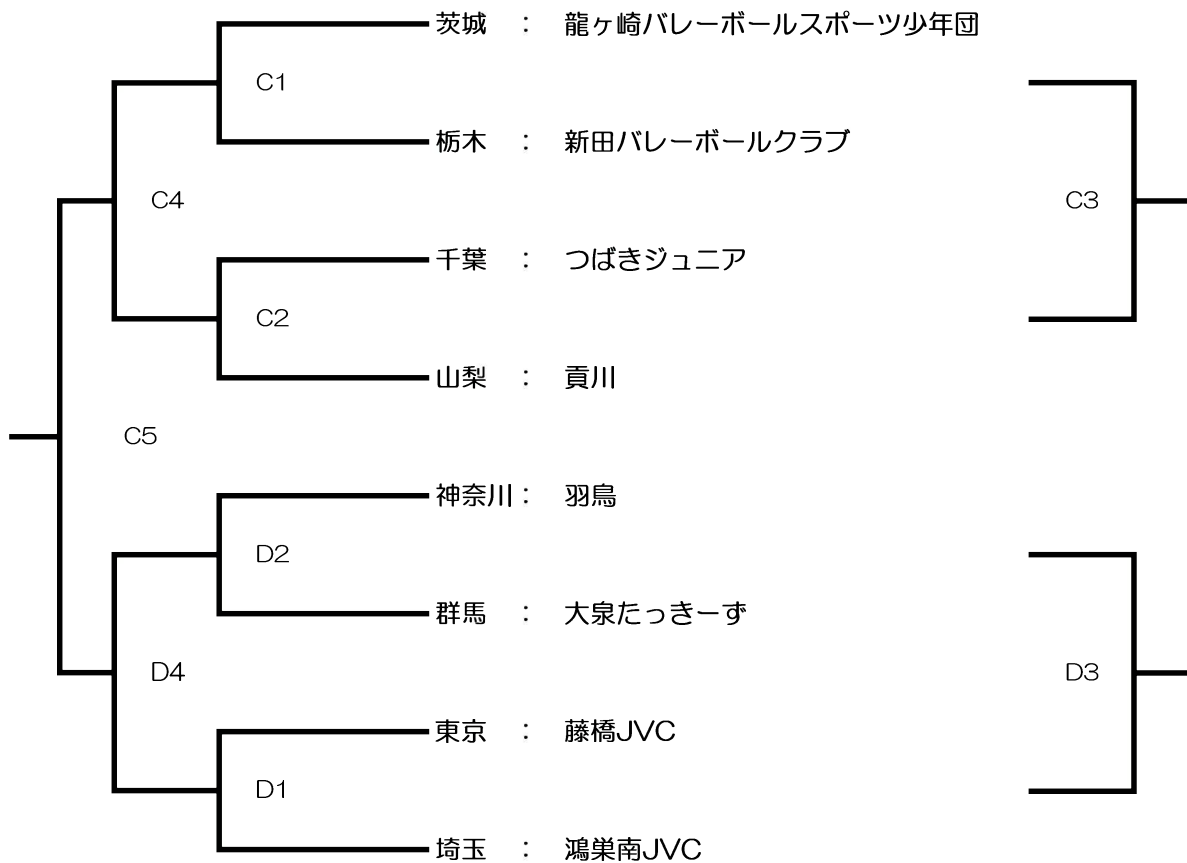

# 第38回 関東小学生バレーボール大会

【女子組合せ】

◇千葉ポートアリーナ

Aブロック

◇千葉ポートアリーナ

Bブロック

# 第38回 関東小学生バレーボール大会

【女子組合せ】

◇千葉公園体育館

Cブロック

◇JFE体育館

Dブロック