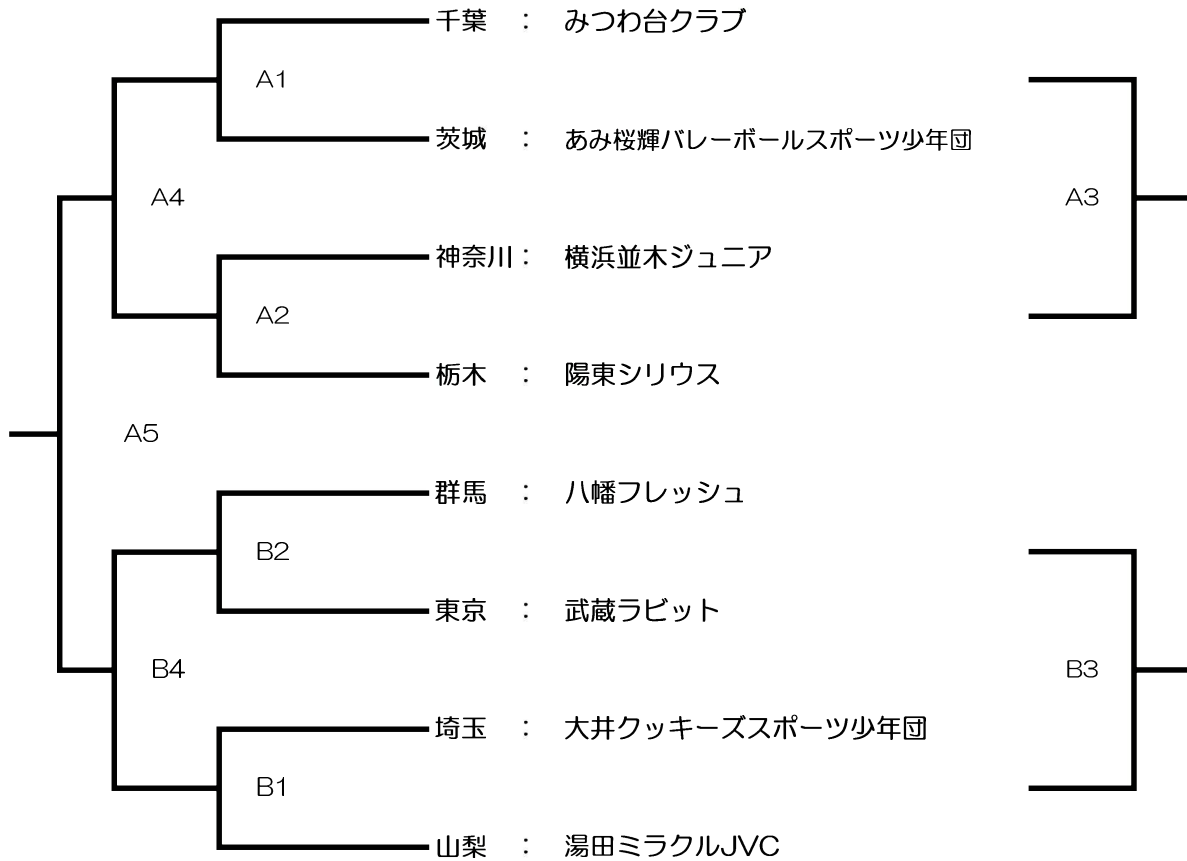

# 第38回 関東小学生バレーボール大会

【女子組合せ】

◇千葉ポートアリーナ

Aブロック

◇千葉ポートアリーナ

Bブロック

# 第38回 関東小学生バレーボール大会

【女子組合せ】

◇千葉公園体育館

Cブロック

◇JFE体育館

Dブロック