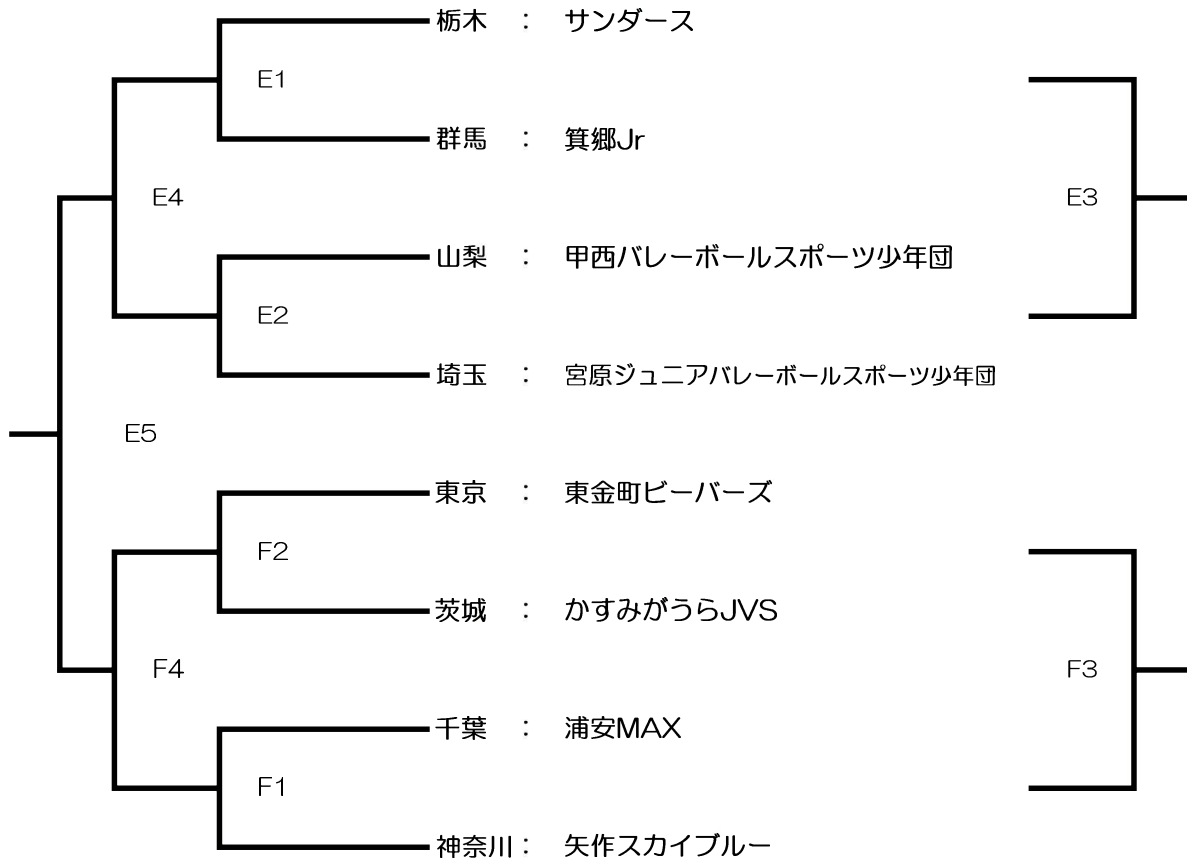

# 第38回 関東小学生バレーボール大会

【女子組合せ】

◇千葉ポートアリーナ

Aブロック

◇千葉ポートアリーナ

Bブロック

# 第38回 関東小学生バレーボール大会

【女子組合せ】

◇千葉公園体育館

Cブロック

◇JFE体育館

Dブロック