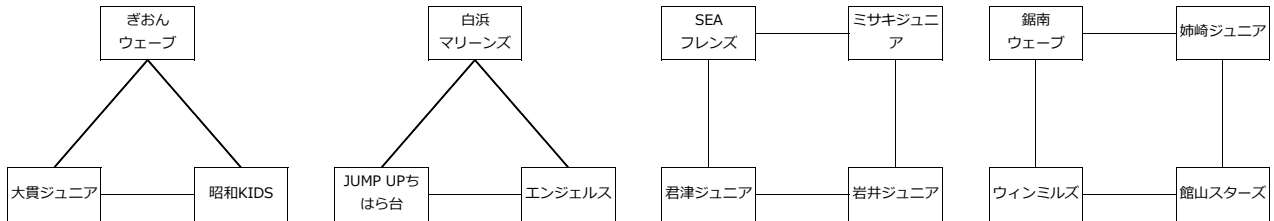

平成29年度千葉県小学生バレーボール新人大会南房総支部予選

シードチーム

1	ぎおんウェーブ
2	白浜マリーンズ
3	SEAフレンズ
4	鋸南ウェーブ

A大会出場チーム

1	姉崎ジュニア	6	昭和KIDS
2	岩井ジュニア	7	JUMP UP ちはら台
3	ウィンミルズ	8	館山エンジェルス
4	大貴ジュニア	9	館山スターズ
5	君津ジュニア	10	ミサキジュニア

B大会出場チーム

1	蔵波エッグス
2	千種ジュニア混合
3	君津ジュニア混合

	チーム	得点	チーム
A1	ぎおん	21 13	大貴ジュニア
A2	大貴ジュニア	21 13	昭和KIDS
A3	ぎおん	21 17	昭和KIDS
A4	君津混合	8 21	蔵波エッグス
A5	千種混合	21 9	蔵波エッグス

	チーム	得点	チーム
B1	千種混合	21 4	君津混合
B2	白浜	21 17	JUMP UP ちはら
B3	JUMP UP ちはら	21 18	エンジェルス
B4	白浜	21 11	エンジェルス