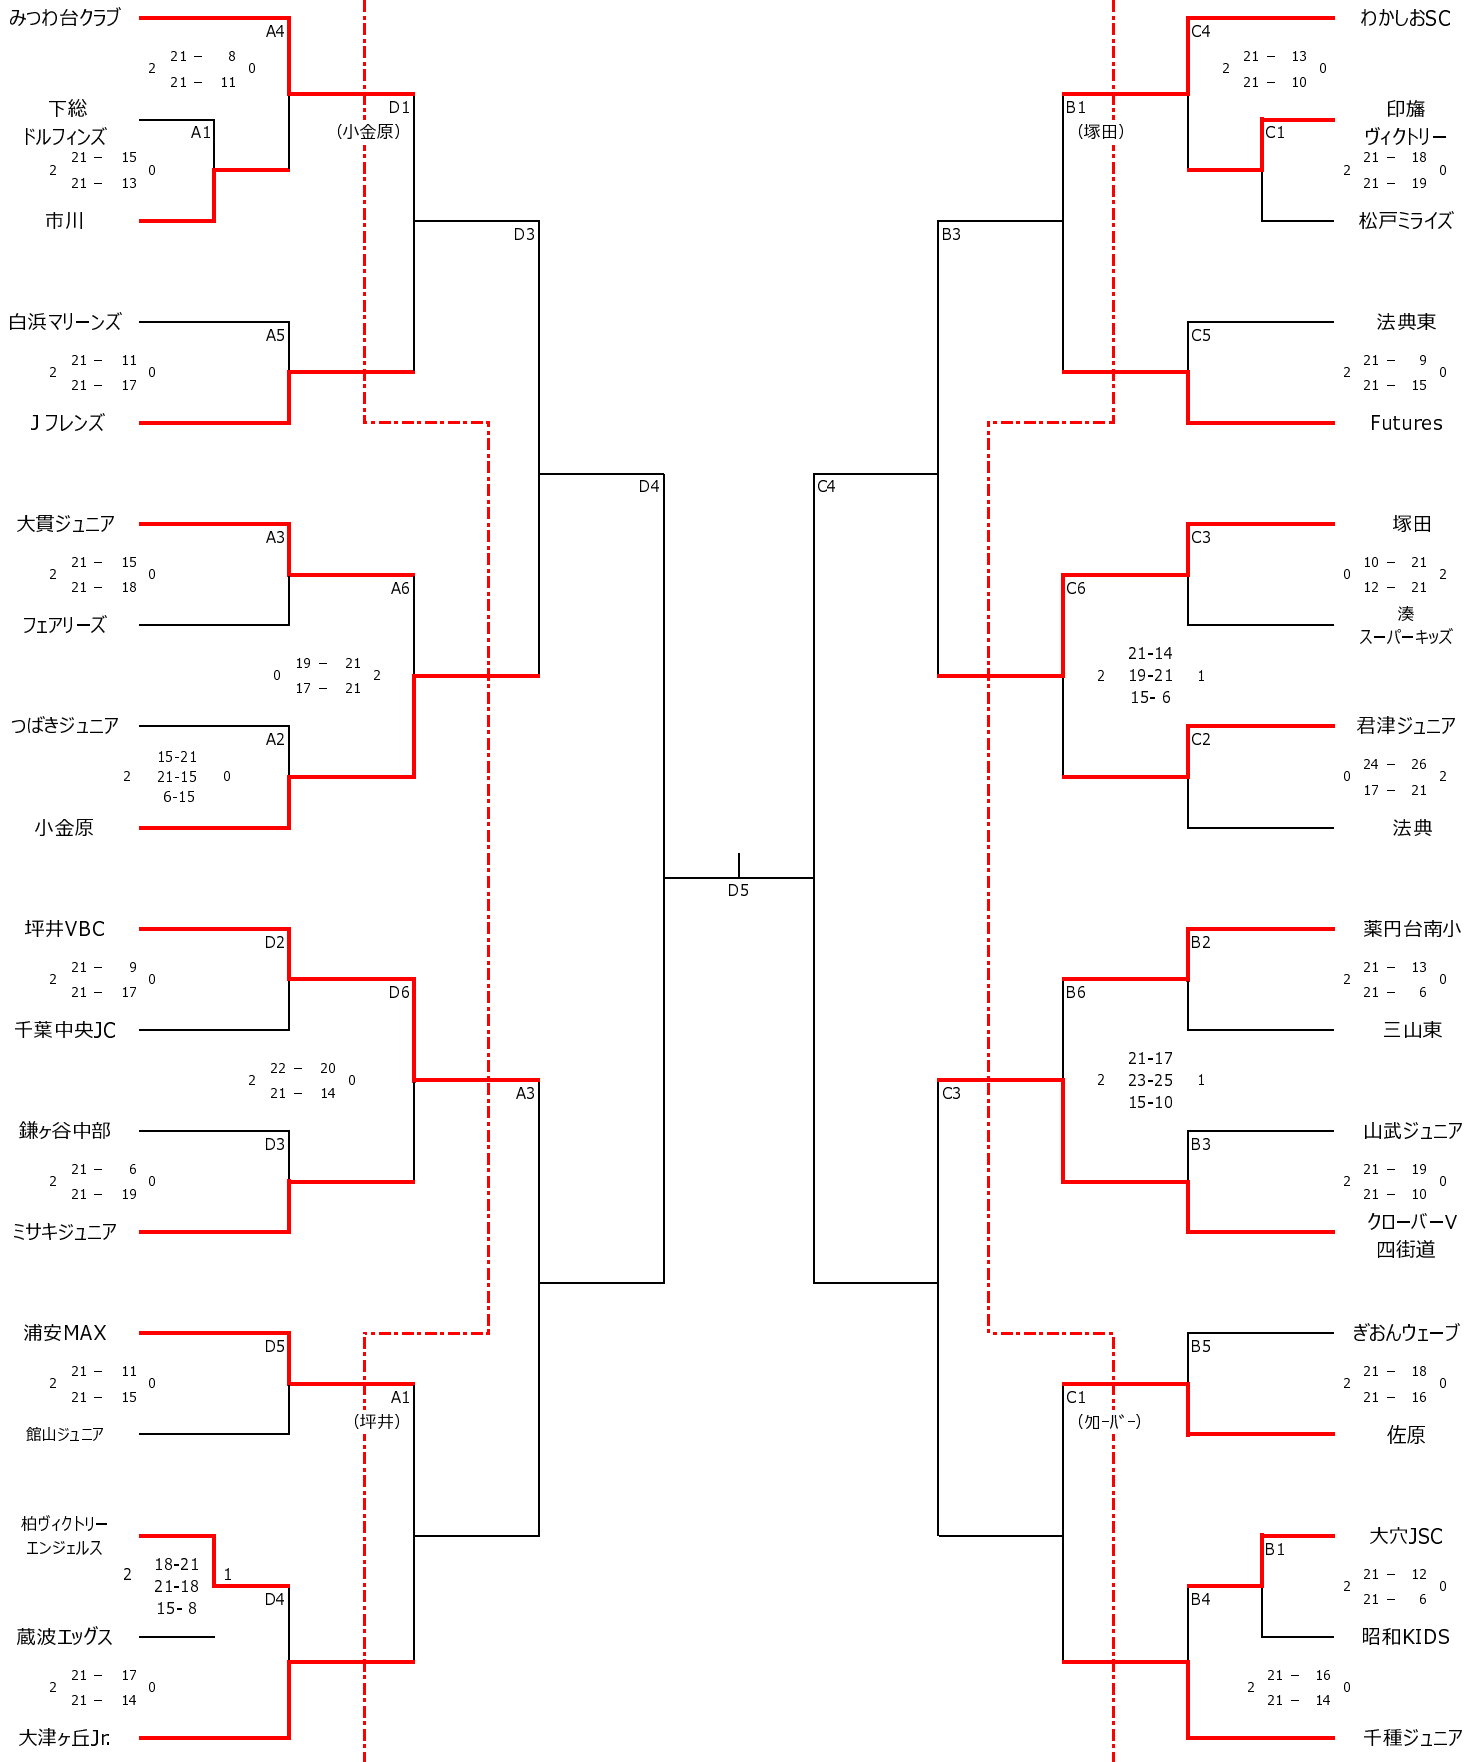

ファミリーマートカップ 第35回 全日本バレーボール小学生大会 千葉県大会

【女子】

平成27年6月14日 (日)

千葉ポートアリーナ

平成27年6月21日 (日)

船橋アリーナ

平成27年6月14日 (日)

千葉ポートアリーナ

21日：第一試合は () 内記載のチームが副審・記録・線審・点示、以降は負けチームにて線審・点示をする
 ※決勝はDコート第4試合で負けたチームが審判

【男女混合】

君津ジュニア ————— | B5 ————— 高根VBC

21日：審判は女子Cコート第4試合で負けたチームが審判