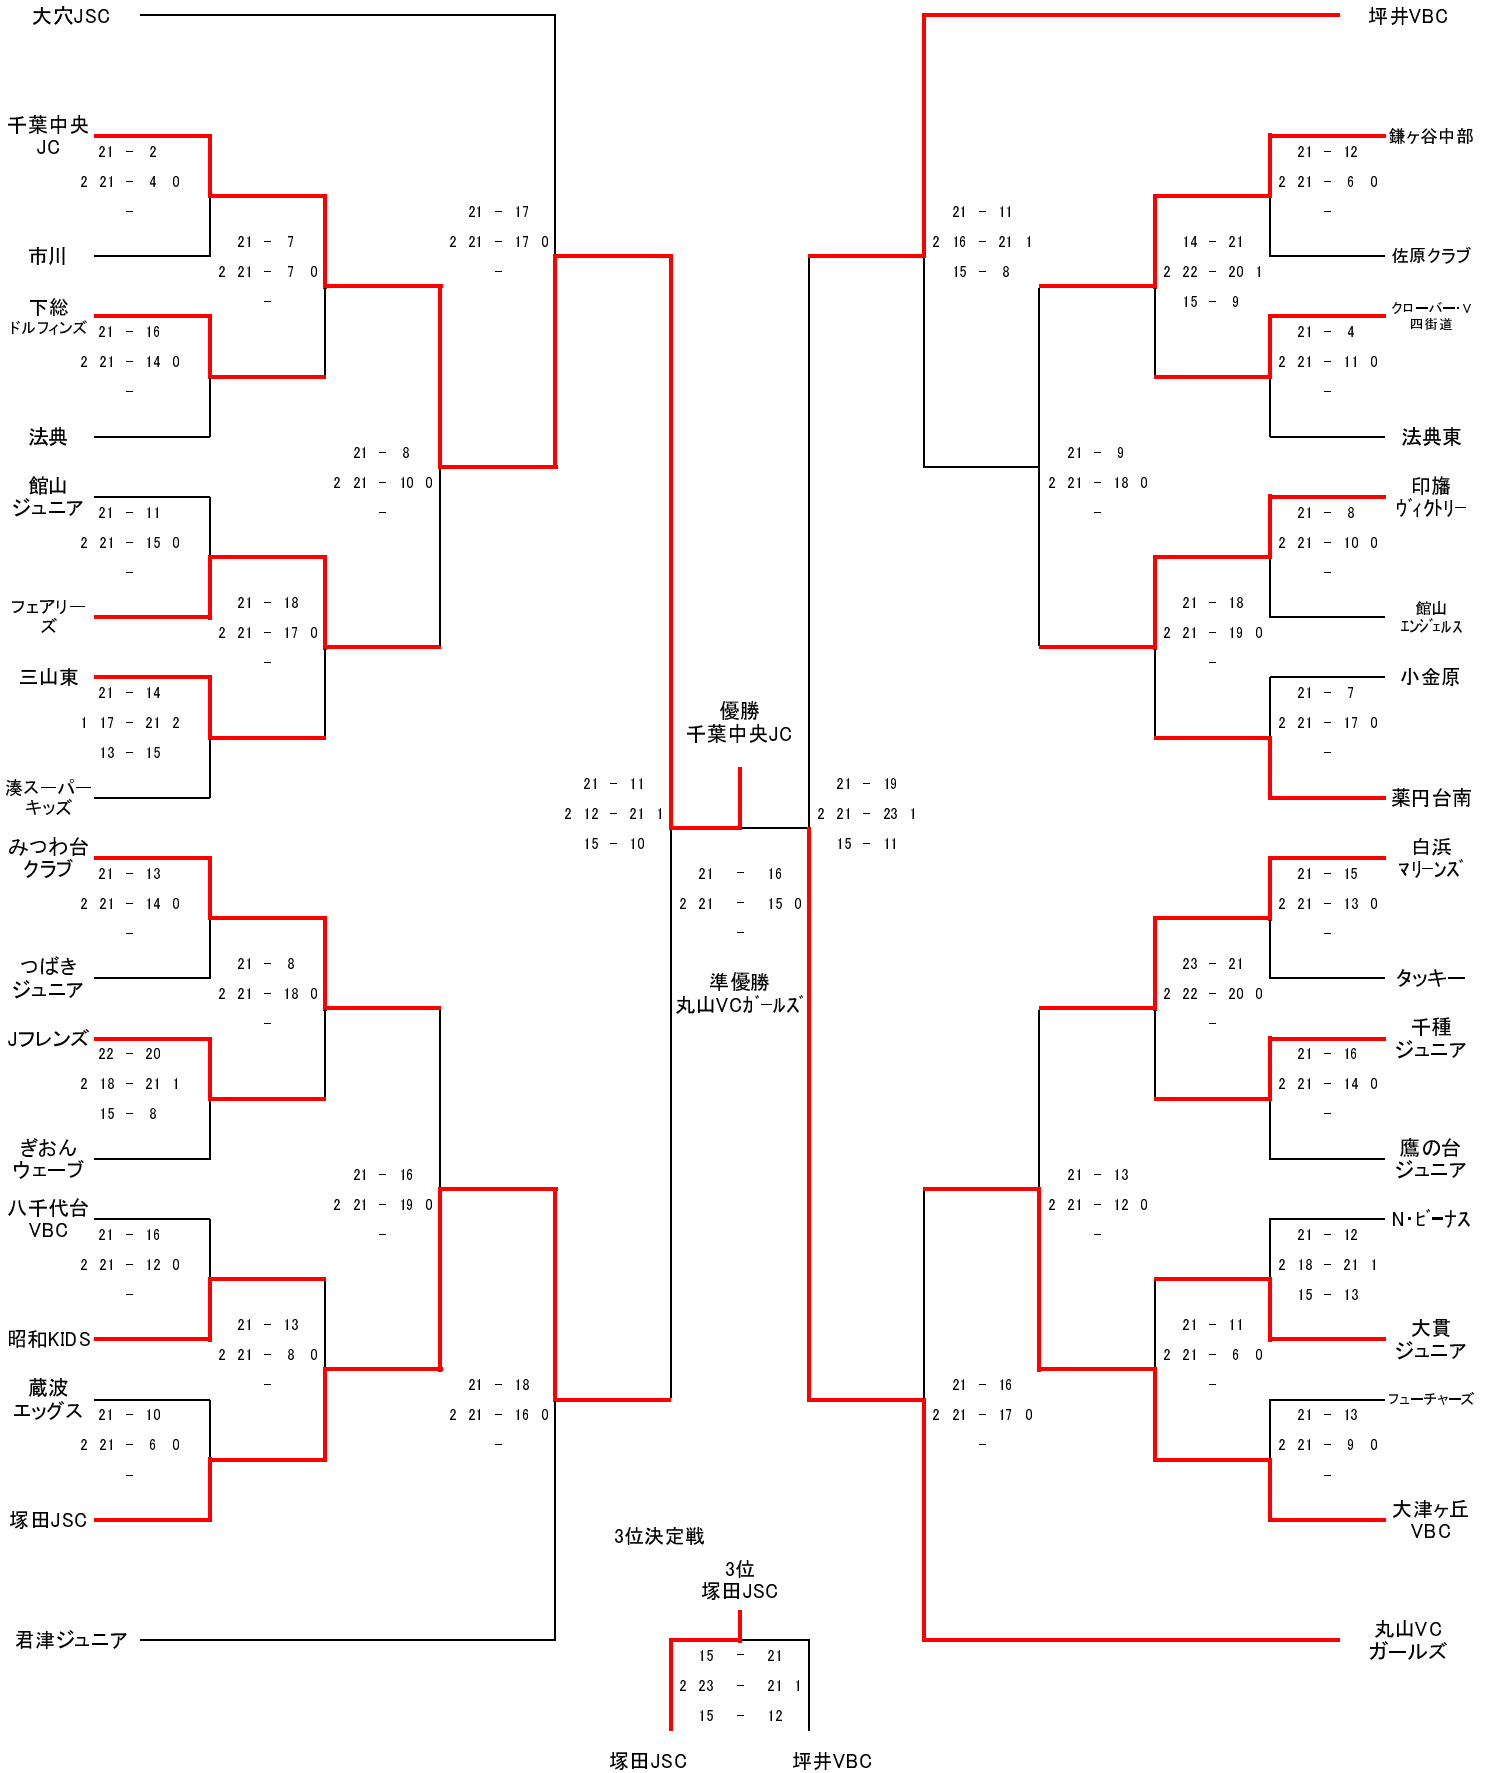

# 第30回関東小学生バレーボール大会千葉県大会【女子】

県大会初日：平成26年10月12日(日)  
館山運動公園体育館

決勝トーナメント：平成26年10月26日(日)  
南房総市ふれあいスポーツセンター

県大会初日：平成26年10月12日(日)  
館山運動公園体育館

※県大会初日第1試合審判は第3試合2チームが審判(Dコートは第4試合の2チーム)、以降は負けチームが次試合の審判(Cコート第6試合は第4試合負けチーム)  
※決勝トーナメント第1試合審判は第3試合の2チーム、以降は負け審判  
※決勝戦、3位決定戦の審判は、第4.5試合負け2チームが審判