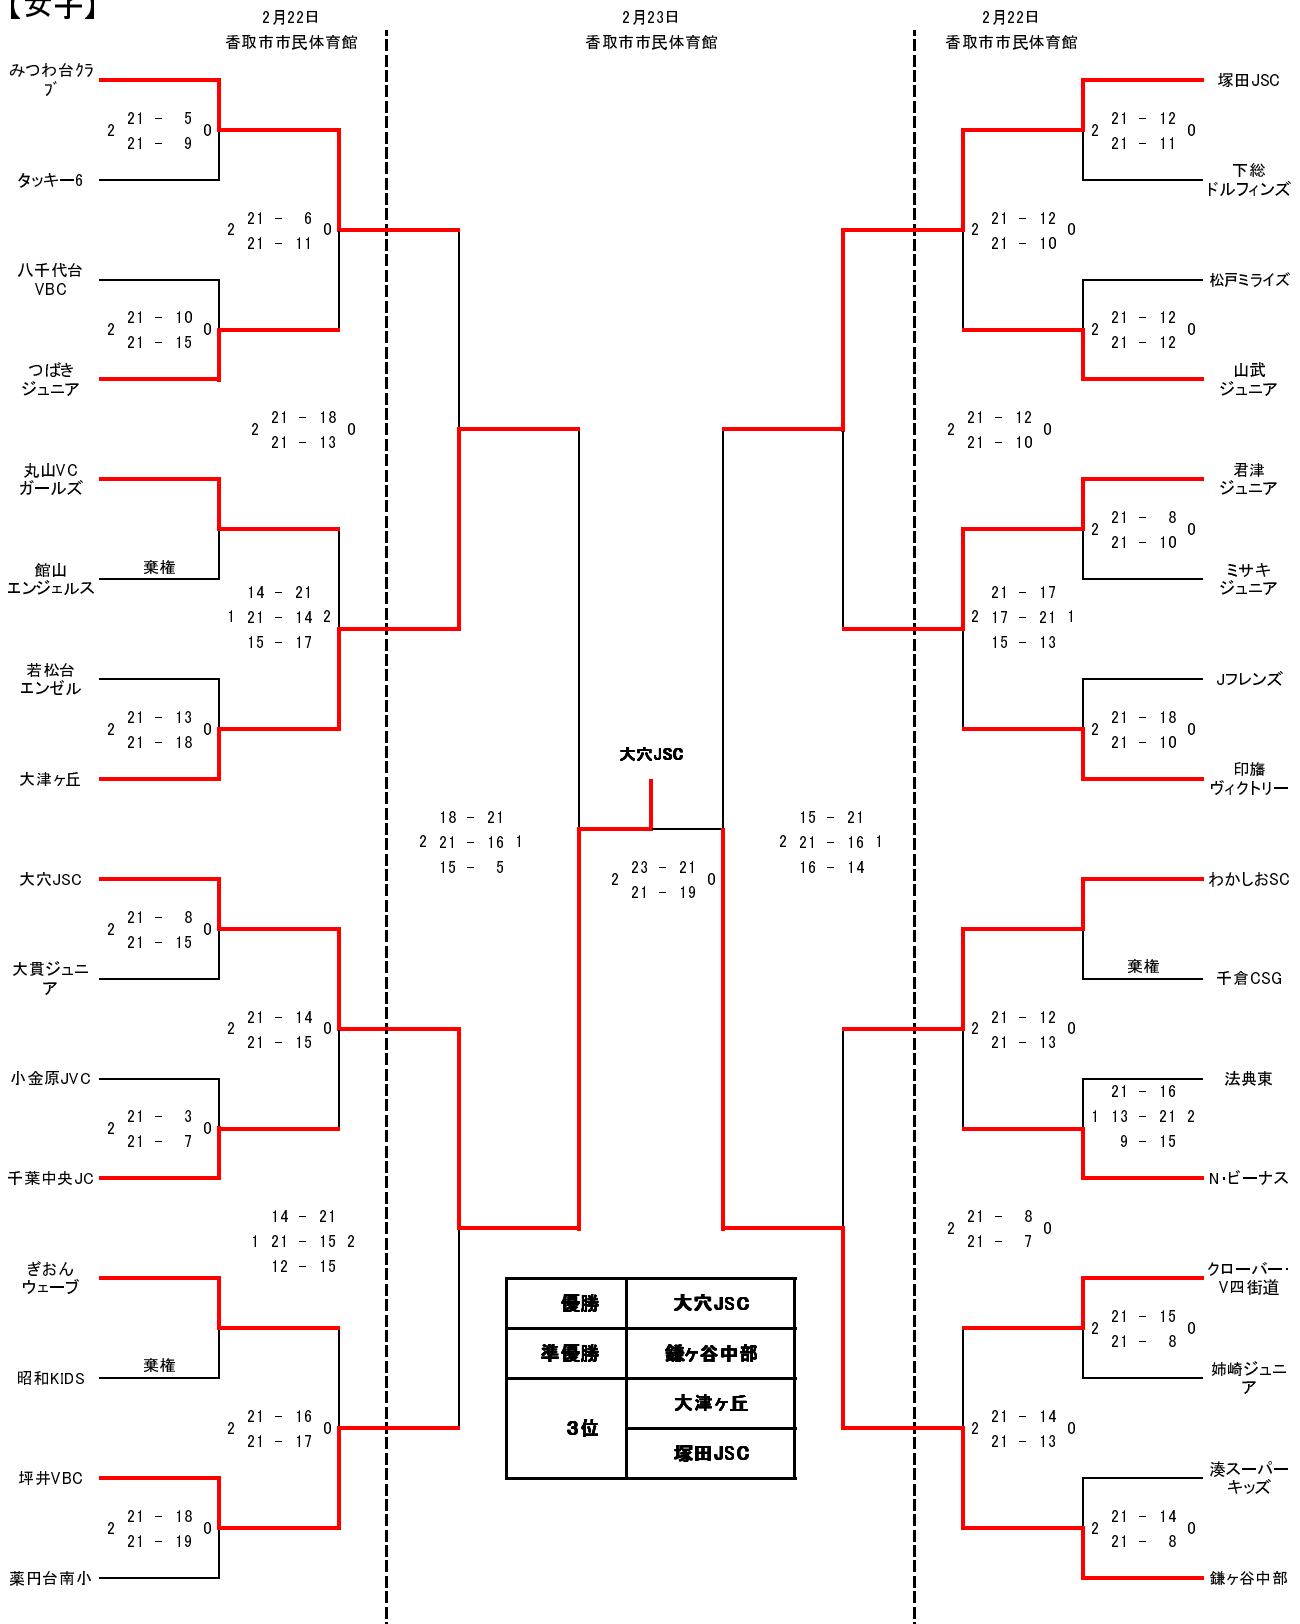

# ミルテンカップ 第36回千葉県小学生バレーボール新人大会 女子結果

## 【女子】

### ■2月22日試合形式

1回戦は2セットマッチ(21点先取、デューズ無し)、セット率同率の場合、得点率(総得点/総失点)にて勝者を決定  
得点率同率の場合、3セット目(得点を8-8)から実施(15点先取)

2回戦は通常通りに実施、1回戦、2回戦ともにテクニカルタイムアウトは無し

### ■2月23日審判