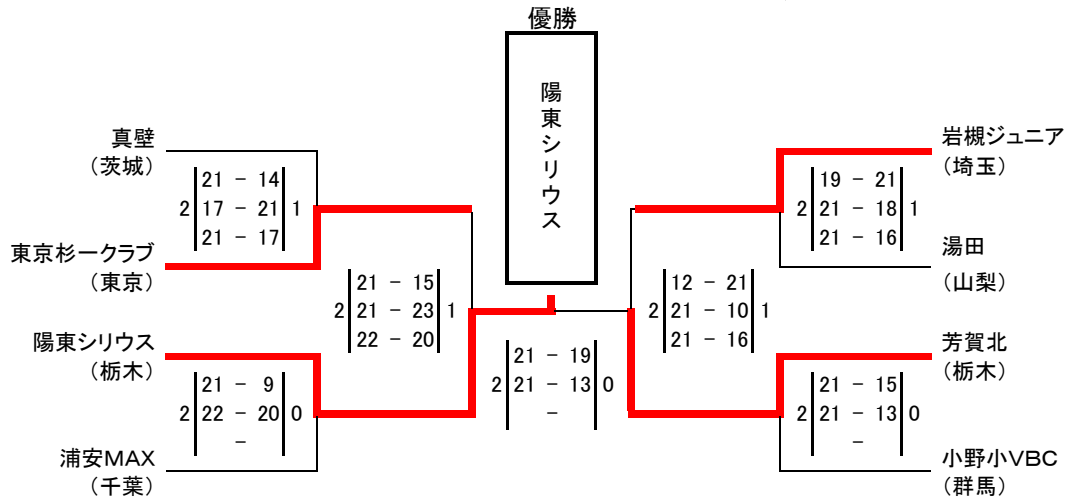

第28回 関東小学生バレーボール大会 女子決勝トーナメント戦

女子1位トーナメント

会場 とどろきアリーナ

女子2位トーナメント

会場 とどろきアリーナ

女子3位トーナメント

会場 宮前スポーツセンター