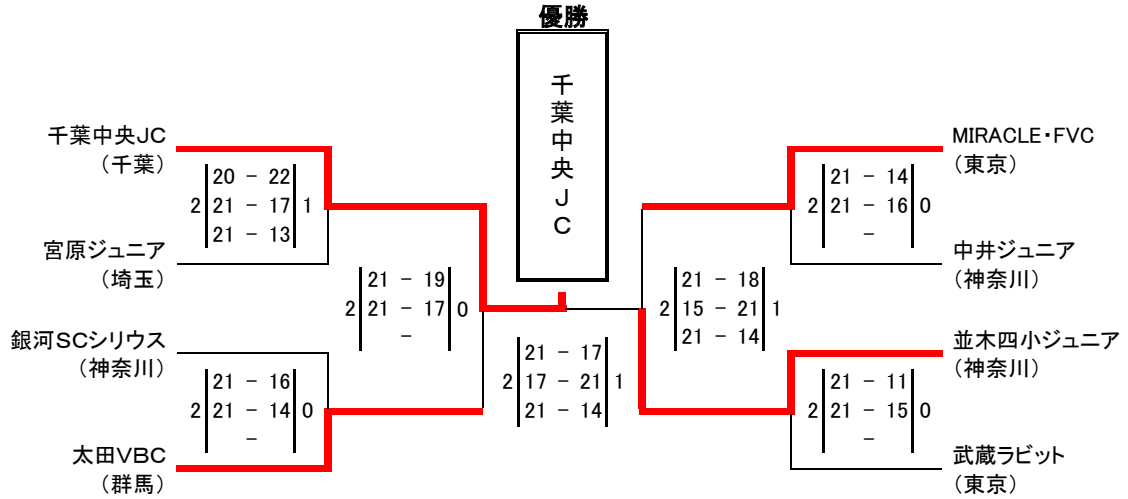

第28回 関東小学生バレーボール大会 女子決勝トーナメント戦

女子1位トーナメント

会場 とどろきアリーナ

女子2位トーナメント

会場 とどろきアリーナ

女子3位トーナメント

会場 宮前スポーツセンター