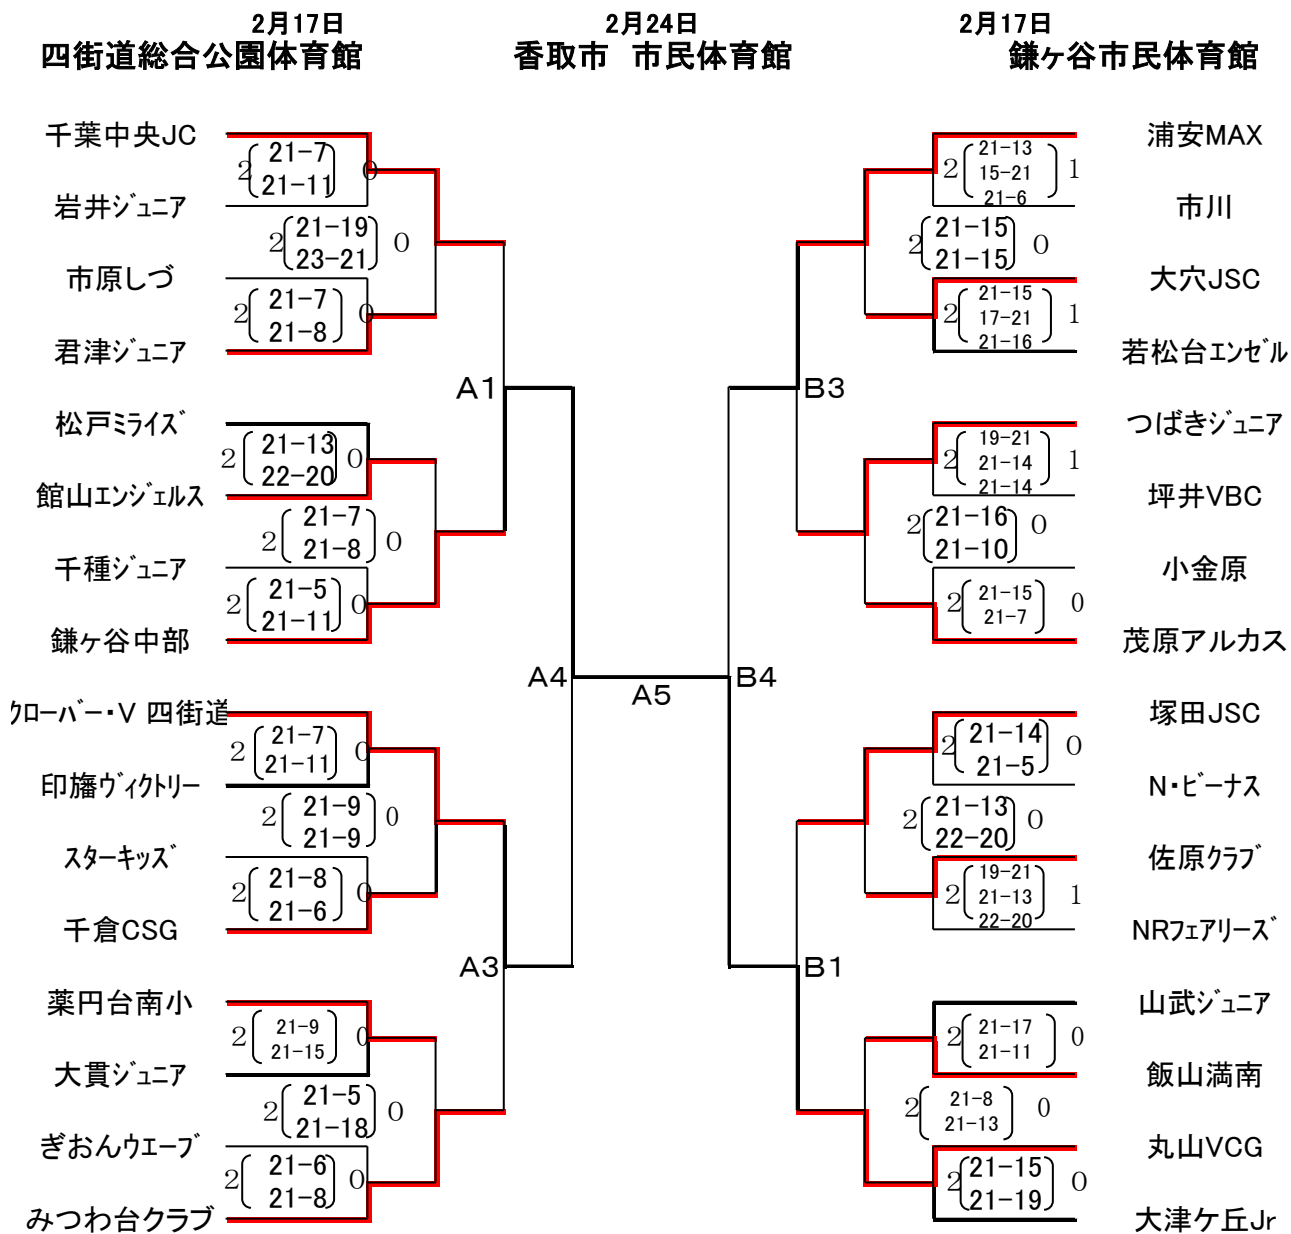

モルテンカップ 第35回 千葉県小学生バレーボール新人大会 千葉県大会 女子の部 組合せ

女子の部

※17日の審判について
第1試合…第3試合目の2チーム
第2試合目以降から負け審となります。

※24日の審判について
第1試合…第3試合目の2チーム
第2試合目以降から負け審となります。
第5試合目についてはA4.B4の負けチームがA5の審判をお願いします。